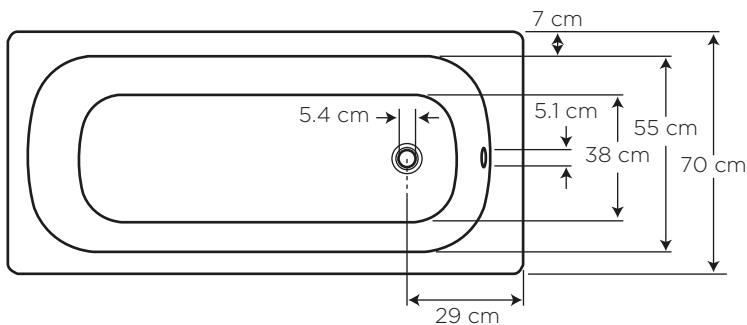

## MEDIDAS:

150 cm x 70 cm x 39 cm

Diseño minimalista que complementa tu espacio de relajación.

## CARACTERÍSTICAS

Material: Acero esmaltado

Peso: 22.5 kg

Capacidad de Agua:  
150 litros

## ESPECIFICACIONES

-  • Capacidad de agua: 150 litros
-  • Peso de la bañera: 22.5 kg
-  • Tolerancia dimensional:  $\pm 1\%$