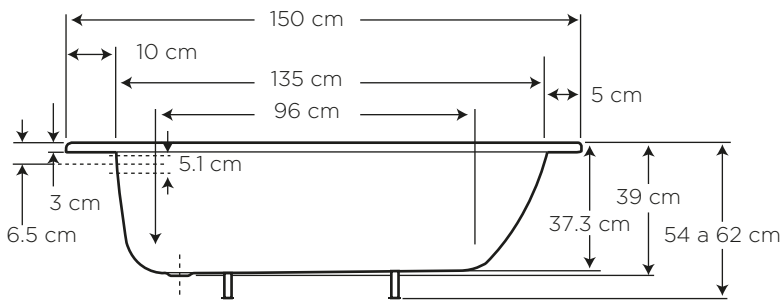

## MEDIDAS:

150 cm x 70 cm x 39 cm

Diseño minimalista que complementa tu espacio de relajación.

## CARACTERÍSTICAS

Material: Acero esmaltado

Peso: 22.5 kg

Capacidad de Agua:  
150 litros

## ESPECIFICACIONES

-  • Capacidad de agua: 150 litros
-  • Peso de la bañera: 22.5 kg
-  • Tolerancia dimensional:  $\pm 1\%$