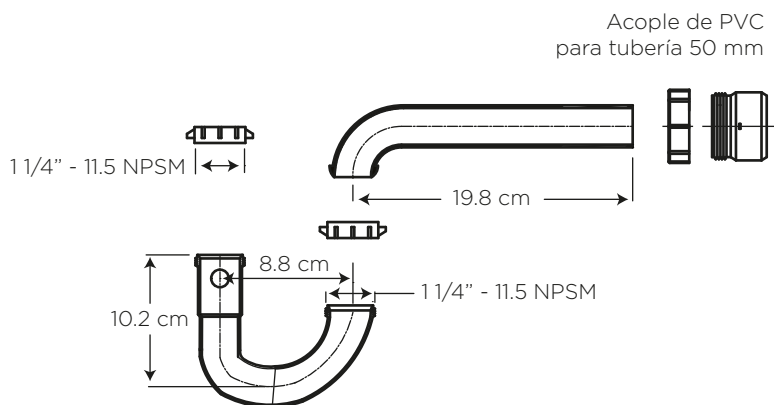

SIFÓN 1 1/4"

PP CON ACOPLER

COD. SC0040190001BO

MEDIDAS:
32 x 15 x 7.4 cm

Trampa hidráulica para Lavamanos que evita el retorno de malos olores de la tubería.

COLORES

Blanco

130

CARACTERÍSTICAS

Material: Polipropileno

Peso: 139 gramos

CUMPLE CON NORMA

- Cumple con norma NTE INEN 2901

BENEFICIOS

- Funciona en todos los lavamanos.
- Gran durabilidad por estar fabricado con plástico de alta resistencia.
- El ajuste de los elementos se lo debe realizar manualmente (no utilice herramientas). No someter las conexiones roscadas a torques excesivos.
- No utilice pegantes, use únicamente teflón. Nunca tape los huecos de rebose.

CUIDADOS Y LIMPIEZA

- Revise las conexiones para detectar posibles goteos que se puedan manifestar por mala ubicación o presión de objetos sobre el producto. Evitar elementos abrasivos, ácidos o disolventes.