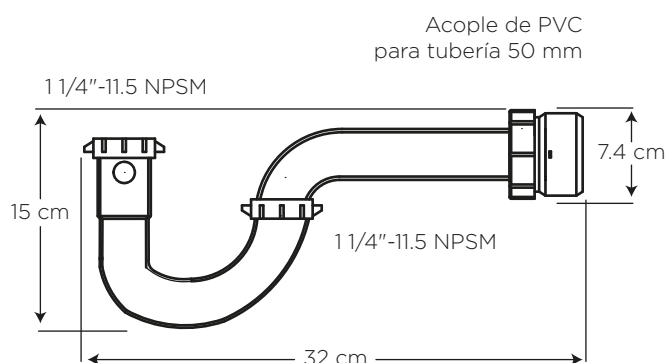

SIFÓN 1 1/4"

PP CON ACOPLER

COD. SC0040190001BO

MEDIDAS:
32 x 15 x 7.4 cm

Trampa hidráulica para Lavamanos que evita el retorno de malos olores de la tubería.

COLORES

Blanco

130

CARACTERÍSTICAS

Material: Polipropileno

Peso: 139 gramos

CUMPLE CON NORMA

- Cumple con norma NTE INEN 2901

BENEFICIOS

- Funciona en todos los lavamanos.
- Gran durabilidad por estar fabricado con plástico de alta resistencia.
- El ajuste de los elementos se lo debe realizar manualmente (no utilice herramientas). No someter las conexiones roscadas a torques excesivos.
- No utilice pegantes, use únicamente teflón. Nunca tape los huecos de rebose.