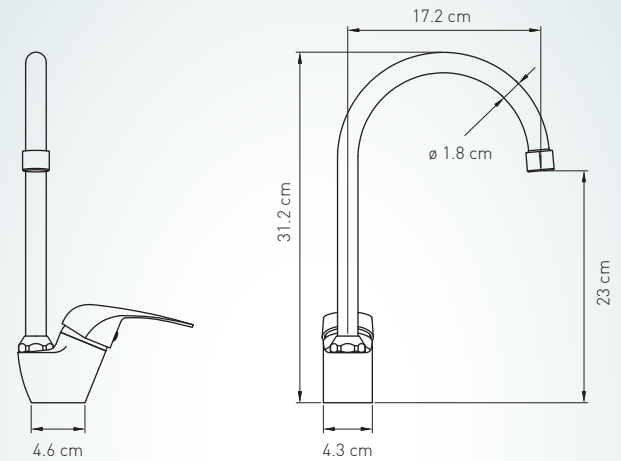

VITTORIA MONOMANDO PARA COCINA (SINGLE LEVER KITCHEN FAUCET)

SIZE / MEDIDAS: 20 x 12 x 31.2 cm

COD. SG007045 306 1CE

Diseño noble y distinguido, tan especial como tú.

Esta fabricada en latón cromado y contiene cartuchos cerámicos de cierre hermético (monomando), garantizando mayor duración, ahorro de agua y dinero con su tecnología de bajo consumo.

Consumo de agua: 2.2 GPM máximo a 60 psi

○ agujero preponchado de fregadero Ø 32 a 34 mm

INCLUDED / INCLUYE:

2 Mangueras Monomando 16"
COD. SG0062890001B0

NOTE / NOTAS
