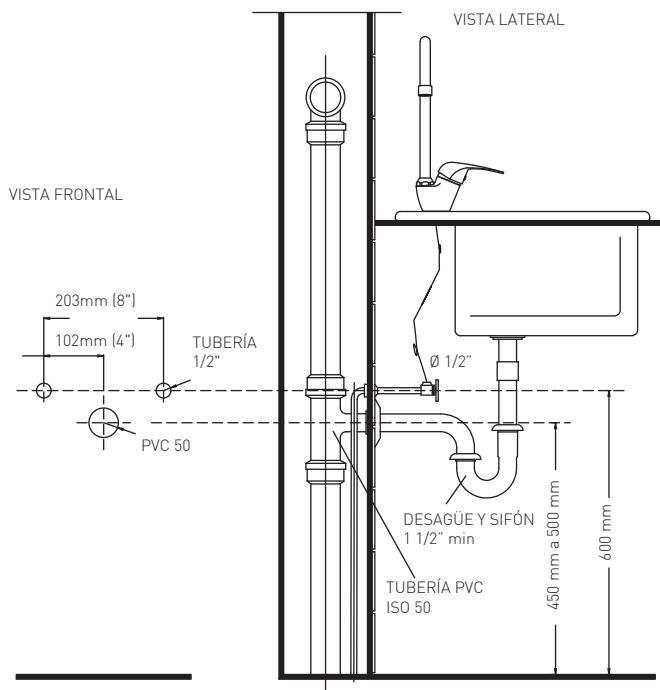

VITTORIA MONOMANDO PARA COCINA (SINGLE LEVER KITCHEN FAUCET)

SIZE / MEDIDAS: 20 x 12 x 31.2 cm

COD. SG007045 306 1CE

Diseño noble y distinguido, tan especial como tú.

Esta fabricada en latón cromado y contiene cartuchos cerámicos de cierre hermético (monomando), garantizando mayor duración, ahorro de agua y dinero con su tecnología de bajo consumo.

Consumo de agua: 2.2 GPM máximo a 60 psi

○ agujero preponchado de fregadero Ø 32 a 34 mm

INCLUDED / INCLUYE:

2 Mangueras Monomando 16"
COD. SG0062890001B0

NOTE / NOTAS
