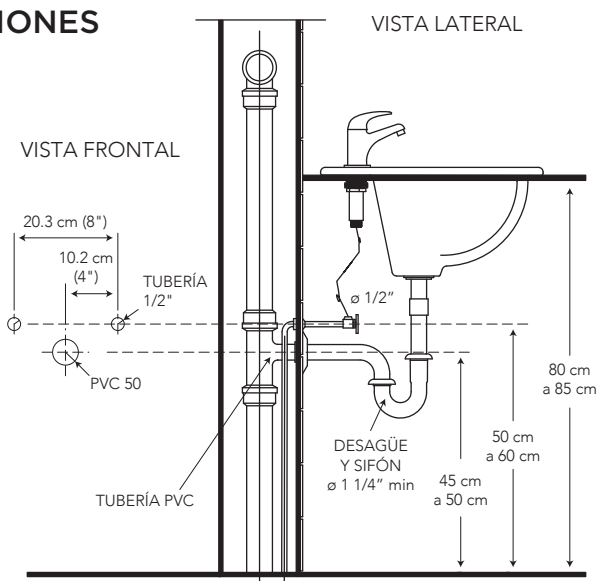

ESPECIFICACIONES

BENEFICIOS

- Mayor durabilidad al estar fabricado en latón, debido a que cuenta con una aleación de cobre más zinc.
- Un chorro de agua espumante brinda relajación al usuario.
- Compatibilidad de componentes nos permite asegurar el stock de repuestos.
- Producto versátil, puede ser instalado en diferentes modelos de lavamanos.
- Compatible con aireadores Neoperl Mikado que reducen el consumo de agua hasta un 80%.
- Producto sometido a estrictas pruebas de salinidad realizadas en nuestros laboratorios garantizando que el producto no se oxide en un ambiente húmedo.
- Grifería probada a 500 psi por un minuto para garantizar la calidad del producto en situaciones de golpes puntuales de aumento brusco de la presión de agua.
- No es tóxico gracias a su bajo contenido de plomo requerido por norma, garantizando que el agua es apta para el consumo.

CUIDADOS Y LIMPIEZA

- Se recomienda el uso de agua y jabón suave para el mantenimiento regular del producto. Evitar elementos abrasivos, ácidos o disolventes.
- Puede encontrar consejos y tips en Baño OK, mantenimiento fácil para tu equipo de baño.

GARANTÍA

EDESA garantiza que sus productos están libres de defectos de fabricación, a partir de la fecha de compra del producto, conforme a los períodos adjuntos:

- Grifería y Broncería: De por vida para el cuerpo principal y acabado en cromo (306). En todos los otros acabados que no sean cromo, cinco (5) años.
- Repuestos de Grifería y Broncería: Dos (2) años. Son las partes internas/externas de la grifería, que están expuestas al desgaste natural por el uso y se adquieren a manera de reposición, para mantenimiento preventivo y/o sustitución de las partes. Por ejemplo: cartuchos, aireadores, manillas, empaques, picos de cocina, duchadores de mano, mangueras, kits de instalación (tuercas, tornillos, arandelas, etc), conectores universales, entre otros.

SERVICIO AL CLIENTE

1-800 SUEDESA
-783337

¿QUÉ INCLUYE?

BAÑO OK