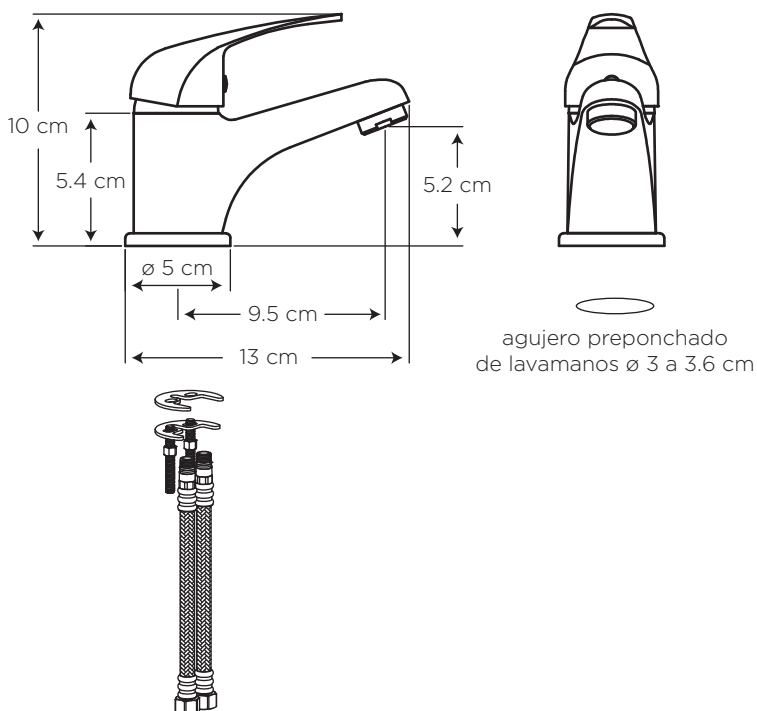

CUMPLE CON NORMA

- Cumple con norma NTE - INEN 3123 basada en la norma ASME 112.18.1 - 2012
- Nuestras mangueras cumplen con norma NTE - INEN 994 y cuentan con certificación cUPC
- Cumple con norma NTE - INEN 2901 Accesorios de Desagüe para Artefactos Sanitarios