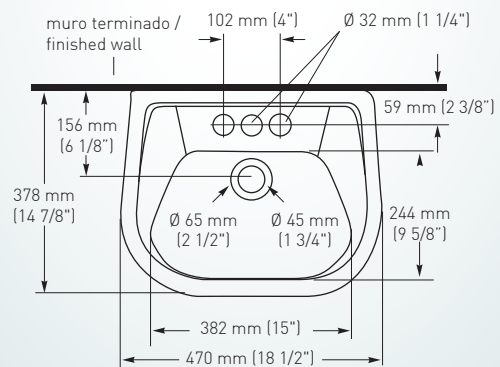

CHELSEA CON PEDESTAL FESTIVAL (WITH PEDESTAL)

SIZE / MEDIDAS: 37.8 x 47 x 82 cm

COD. JS005720 __ 1CE

Prepunchado para 4", llave sencilla y monomando.

991 955 913 990

ESPECIFICACIONES / SPECIFICATIONS

- Capacidad de agua / Water capacity: 5.5 litros
- Peso del lavamanos / Lavatory weight: 12 kg
- Peso del pedestal / Pedestal weight: 7.3 kg
- Espesor mínimo de loza / Wall thickness: 0.6 cm
- Tolerancia dimensional / Dimensional tolerance: $\pm 3\% < 20 \text{ cm}$
 $\pm 0.6 \text{ cm} > 20 \text{ cm}$
- Tipo de montaje / Mounting type: sobre pedestal
(Sugerencia: Fijar con uñetas)
- Distancia perforaciones / Distance: 10.2 cm

INCLUDED / INCLUYE:

2 Uñetas para Lavamanos
COD. SC0051480001B0

NOTE / NOTAS