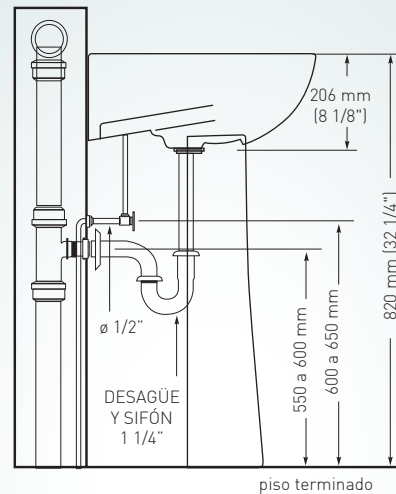

CHELSEA CON PEDESTAL FESTIVAL (WITH PEDESTAL)

SIZE / MEDIDAS: 37.8 x 47 x 82 cm

COD. JS005720 __ 1CE

Prepunchado para 4", llave sencilla y monomando.

991 955 913 990

ESPECIFICACIONES / SPECIFICATIONS

- Capacidad de agua / Water capacity: 5.5 litros
- Peso del lavamanos / Lavatory weight: 12 kg
- Peso del pedestal / Pedestal weight: 7.3 kg
- Espesor mínimo de loza / Wall thickness: 0.6 cm
- Tolerancia dimensional / Dimensional tolerance: $\pm 3\% < 20 \text{ cm}$
 $\pm 0.6 \text{ cm} > 20 \text{ cm}$
- Tipo de montaje / Mounting type: sobre pedestal
(Sugerencia: Fijar con uñetas)
- Distancia perforaciones / Distance: 10.2 cm

INCLUDED / INCLUYE:

2 Uñetas para Lavamanos
COD. SC0051480001B0

NOTE / NOTAS