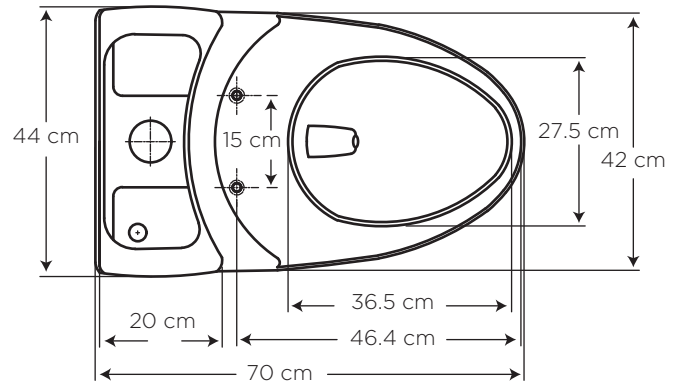

LISBOA

DUAL FLUSH ALARGADO

MEDIDAS: 70 x 44 x 61 cm

COD. CSY071161301CE

Diseño moderno de líneas redondas y tanque de tamaño pequeño. Armoniza los ambientes de baño.

CARACTERÍSTICAS

- Material: Cerámica sanitaria
- Tipo: One piece al piso
- Anillo: Alargado
- Consumo de Agua:
Sistema de doble descarga,
consume 6 litros para sólidos
y 4.1 litros para líquidos
- Presión de agua recomendada:
140 kPa (20 psi) a 550 kPa (80 psi)
- Instalación: al piso
desde la pared hasta
el desagüe 30.5 cm

Sello de Cera
COD. SCO01318000100

Set de anclaje Taza Piso
COD. SPO03011000100

Tapas de Anclaje
COD. SP005111__1BO

ESPECIFICACIONES

- Consumo de agua: 6 y 4.1 litros
- Peso del inodoro: 32.1 kg
- Espesor mínimo de loza: 0.6 cm
- Tolerancia dimensional: $\pm 3\% > 20$ cm
 $\pm 5\% < 20$ cm
- Nivel mínimo agua en el tanque: 16 cm
- Instalación: 30.5 cm
- Altura del Sello: 5.7 cm
- Diámetro de la Trampa: 4.4 cm
- Superficie de agua: 20.5 x 13.7 cm