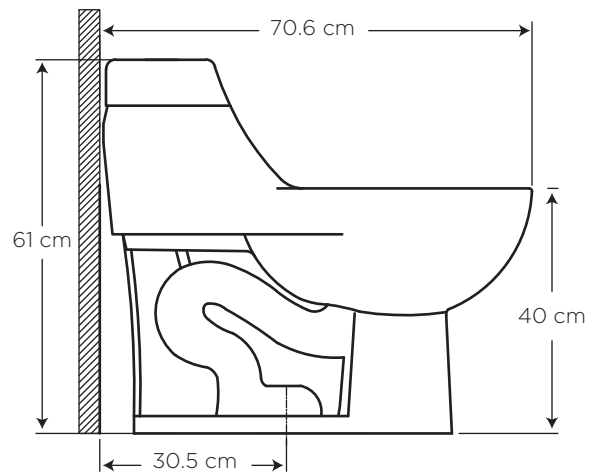

LISBOA

DUAL FLUSH ALARGADO

MEDIDAS: 70 x 44 x 61 cm

COD. CSY071161301CE

Diseño moderno de líneas redondas y tanque de tamaño pequeño. Armoniza los ambientes de baño.

CARACTERÍSTICAS

- Material: Cerámica sanitaria
- Tipo: One piece al piso
- Anillo: Alargado
- Consumo de Agua:
Sistema de doble descarga,
consume 6 litros para sólidos
y 4.1 litros para líquidos
- Presión de agua recomendada:
140 kPa (20 psi) a 550 kPa (80 psi)
- Instalación: al piso
desde la pared hasta
el desagüe 30.5 cm

Sello de Cera
COD. SCO01318000100

Set de anclaje Taza Piso
COD. SPO03011000100

Tapas de Anclaje
COD. SP005111__1BO

ESPECIFICACIONES

- Consumo de agua: 6 y 4.1 litros
- Peso del inodoro: 32.1 kg
- Espesor mínimo de loza: 0.6 cm
- Tolerancia dimensional: $\pm 3\% > 20$ cm
 $\pm 5\% < 20$ cm
- Nivel mínimo agua en el tanque: 16 cm
- Instalación: 30.5 cm
- Altura del Sello: 5.7 cm
- Diámetro de la Trampa: 4.4 cm
- Superficie de agua: 20.5 x 13.7 cm