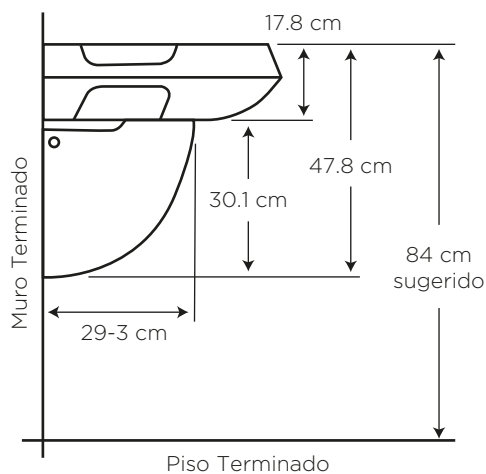

EDESA
PREMIUM

ASPIO PLUS CON PEDESTAL CORTO

COD. JSPC5583__1CE

MEDIDAS:

45.6 x 57 x 47.8 cm

Ideal para el estilo moderno, con el pedestal que aporta una mayor estética en el baño. Incluye toalleros laterales.

COLORES

Blanco

Bone

130

733

CARACTERÍSTICAS

Material: Cerámica sanitaria

Tipo: De pedestal corto a la pared
Accesibilidad ADA

Grifería: Sobre el lavamanos
Para 4", 8" o monomando

Presión de agua recomendada:
20 psi (140 kPa) a 80 psi (550 kPa)
Este lavamanos si incluye
rebosadero

CUMPLE CON NORMA

- Cumple con la norma **NTE INEN 3082**
- Cumple con la norma **ASME A112.19.2-2018 / CSA B45.1-18**

ESPECIFICACIONES

-  • Capacidad de agua: 6.3 litros
-  • Peso del lavamanos: 14.2 kg
-  • Peso del pedestal: 6.5 kg
-  • Espesor mínimo de loza: 0.6 cm
-  • Tolerancia dimensional: $\pm 3\% > 20 \text{ cm}$
 $\pm 5\% < 20 \text{ cm}$
-  • Tipo de montaje: sobre pedestal
(Sugerencia: Fijar con uñetas)