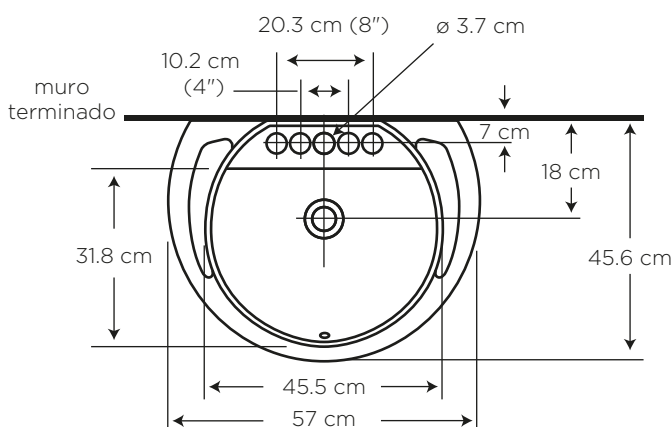

EDESA
PREMIUM

ASPIO PLUS CON PEDESTAL CORTO

COD. JSPC5583__1CE

MEDIDAS:

45.6 x 57 x 47.8 cm

Ideal para el estilo moderno, con el pedestal que aporta una mayor estética en el baño. Incluye toalleros laterales.

COLORES

Blanco

Bone

130

733

CARACTERÍSTICAS

Material: Cerámica sanitaria

Tipo: De pedestal corto a la pared
Accesibilidad ADA

Grifería: Sobre el lavamanos
Para 4", 8" o monomando

Presión de agua recomendada:
20 psi (140 kPa) a 80 psi (550 kPa)
Este lavamanos si incluye
rebosadero

CUMPLE CON NORMA

- Cumple con la norma **NTE INEN 3082**
- Cumple con la norma **ASME A112.19.2-2018 / CSA B45.1-18**

ESPECIFICACIONES

-  • Capacidad de agua: 6.3 litros
-  • Peso del lavamanos: 14.2 kg
-  • Peso del pedestal: 6.5 kg
-  • Espesor mínimo de loza: 0.6 cm
-  • Tolerancia dimensional: $\pm 3\% > 20 \text{ cm}$
 $\pm 5\% < 20 \text{ cm}$
-  • Tipo de montaje: sobre pedestal
(Sugerencia: Fijar con uñetas)