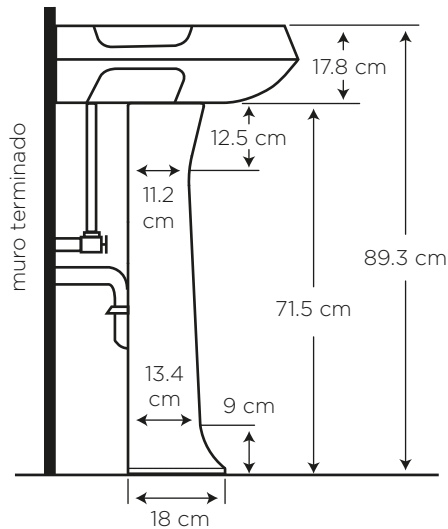

## MEDIDAS:

45.6 x 57 x 89.3 cm

Ideal para el estilo moderno, con el pedestal que aporta una mayor estética en el baño. Incluye toalleros laterales.

## CARACTERÍSTICAS

Material: Cerámica sanitaria

Tipo: De pedestal

Grifería: Sobre el lavamanos  
Para 4", 8" o monomando

Presión de agua recomendada:  
20 psi (140 kPa) a 80 psi (550 kPa)

Este lavamanos si incluye  
rebosadero

## ESPECIFICACIONES

-  • Capacidad de agua: 6.3 litros
-  • Peso del lavamanos: 14.2 kg
-  • Peso del pedestal: 6.5 kg
-  • Espesor mínimo de loza: 0.6 cm
-  • Tolerancia dimensional:  $\pm 3\% > 20 \text{ cm}$   
 $\pm 5\% < 20 \text{ cm}$
-  • Tipo de montaje: sobre pedestal  
(Sugerencia: Fijar con uñetas)