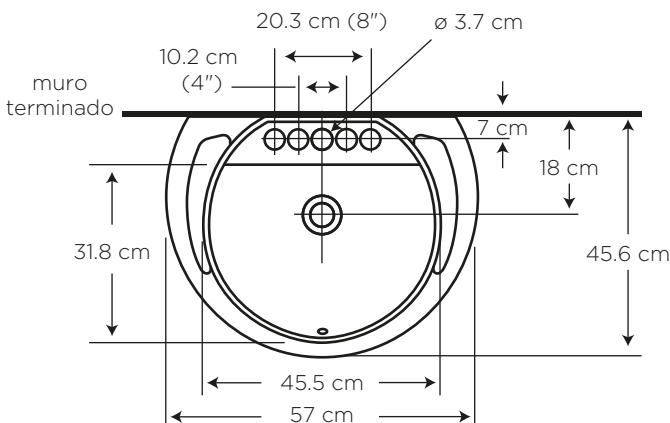

## MEDIDAS:

45.6 x 57 x 89.3 cm

Ideal para el estilo moderno, con el pedestal que aporta una mayor estética en el baño. Incluye toalleros laterales.

## CARACTERÍSTICAS

Material: Cerámica sanitaria

Tipo: De pedestal

Grifería: Sobre el lavamanos  
Para 4", 8" o monomando

Presión de agua recomendada:  
20 psi (140 kPa) a 80 psi (550 kPa)

Este lavamanos si incluye  
rebosadero

## ESPECIFICACIONES

-  • Capacidad de agua: 6.3 litros
-  • Peso del lavamanos: 14.2 kg
-  • Peso del pedestal: 6.5 kg
-  • Espesor mínimo de loza: 0.6 cm
-  • Tolerancia dimensional:  $\pm 3\% > 20 \text{ cm}$   
 $\pm 5\% < 20 \text{ cm}$
-  • Tipo de montaje: sobre pedestal  
(Sugerencia: Fijar con uñetas)