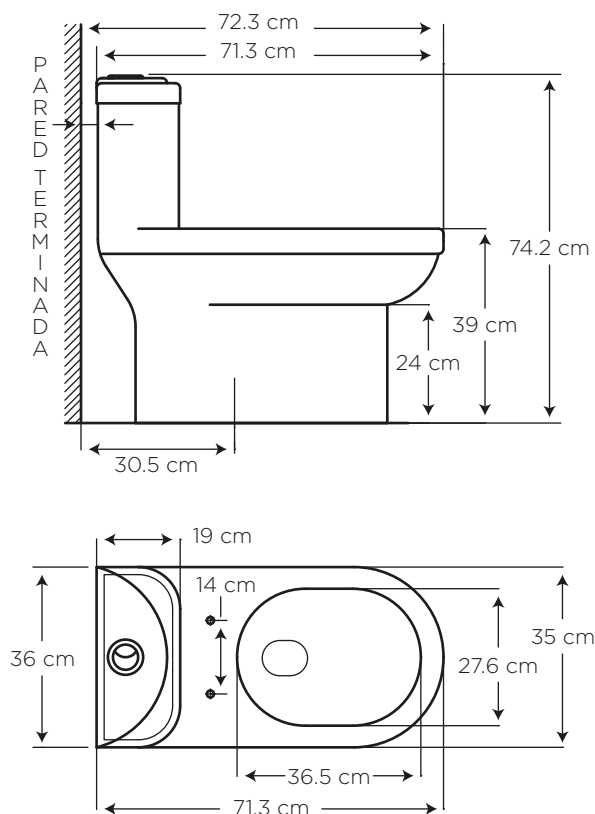

# MÁLAGA POWER CLEAN

COD. JSY060551301CE

**MEDIDAS:**

71.3 x 36 x 74.2 cm

Nueva tecnología Rimless, elimina el anillo de la taza logrando que se pueda acceder a todas las áreas, con facilidad y comodidad.

## CARACTERÍSTICAS

Material: Cerámica sanitaria

Tipo: One pieza al piso

Anillo: Alargado

Consumo de Agua:  
Sistema de doble descarga,  
consume 6 litros para sólidos  
y 4.1 litros para líquidos

Presión de agua recomendada:  
140 kPa (20 psi) a 550 kPa (80 psi)

Instalación: al piso  
desde la pared hasta  
el desagüe 30.5 cm

## ESPECIFICACIONES

	• Consumo de agua:	6 y 4.1 litros
	• Peso del inodoro:	38.7 kg
	• Espesor mínimo de loza:	0.6 cm
	• Tolerancia dimensional:	± 3% > 20 cm ± 5% < 20 cm
	• Nivel mínimo agua en el tanque:	18.5 cm
	• Instalación:	30.5 cm
	• Altura del Sello:	6 cm
	• Diámetro de la Trampa:	3.8 cm
	• Superficie de agua:	12.5 x 20.5 cm