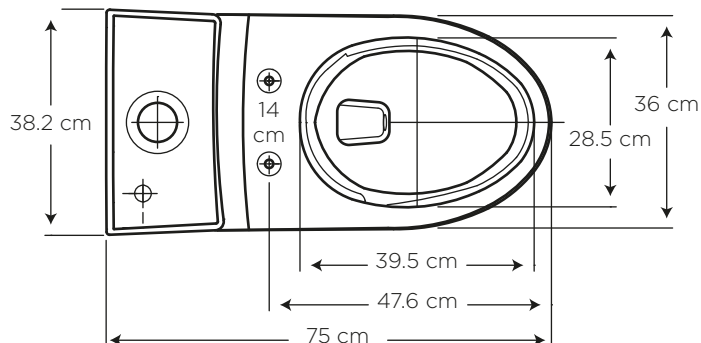

OASIS ALARGADO POWER CLEAN

COD. JSS066441301CE

MEDIDAS:
75 x 38.2 x 64.8 cm

Nueva tecnología Rimless,
elimina el anillo de la taza
logrando que se pueda
acceder a todas las áreas, con
facilidad y comodidad.

COLORES

Blanco Bone

130

733

CARACTERÍSTICAS

Material: Cerámica sanitaria

Tipo: One pieza al piso

Anillo: Alargado

Consumo de Agua:
Sistema de doble descarga,
consume 6 litros para sólidos y
4.1 litros para líquidos

Presión de agua recomendada:
140 kPa (20 psi) a
550 kPa (80 psi)

Instalación: al piso
desde la pared hasta
el desagüe 30.5 cm

CUMPLE CON NORMA

- Contamos con certificación **NTE INEN 3082**
- Cumple con la norma **ASME A112.19.2-2018 / CSA B45.1-18**

ESPECIFICACIONES

	• Consumo de agua:	6 y 4.1 litros
	• Peso del inodoro:	27.8 kg
	• Espesor mínimo de loza:	0.6 cm
	• Tolerancia dimensional:	± 3% > 20 cm ± 5% < 20 cm
	• Nivel mínimo agua en el tanque:	16 cm
	• Instalación:	30.5 cm
	• Altura del Sello:	6 cm
	• Diámetro de la Trampa:	4.7 cm
	• Superficie de agua:	19 x 13.3 cm