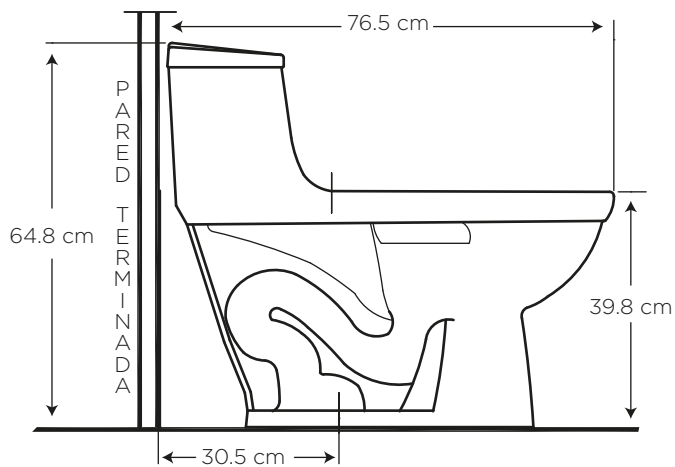

OASIS ALARGADO POWER CLEAN

COD. JSS066441301CE

MEDIDAS:
75 x 38.2 x 64.8 cm

Nueva tecnología Rimless,
elimina el anillo de la taza
logrando que se pueda
acceder a todas las áreas, con
facilidad y comodidad.

COLORES

Blanco Bone

130

733

CARACTERÍSTICAS

Material: Cerámica sanitaria

Tipo: One pieza al piso

Anillo: Alargado

Consumo de Agua:
Sistema de doble descarga,
consume 6 litros para sólidos y
4.1 litros para líquidos

Presión de agua recomendada:
140 kPa (20 psi) a
550 kPa (80 psi)

Instalación: al piso
desde la pared hasta
el desagüe 30.5 cm

CUMPLE CON NORMA

- Contamos con certificación **NTE INEN 3082**
- Cumple con la norma **ASME A112.19.2-2018 / CSA B45.1-18**

ESPECIFICACIONES

	• Consumo de agua:	6 y 4.1 litros
	• Peso del inodoro:	27.8 kg
	• Espesor mínimo de loza:	0.6 cm
	• Tolerancia dimensional:	± 3% > 20 cm ± 5% < 20 cm
	• Nivel mínimo agua en el tanque:	16 cm
	• Instalación:	30.5 cm
	• Altura del Sello:	6 cm
	• Diámetro de la Trampa:	4.7 cm
	• Superficie de agua:	19 x 13.3 cm