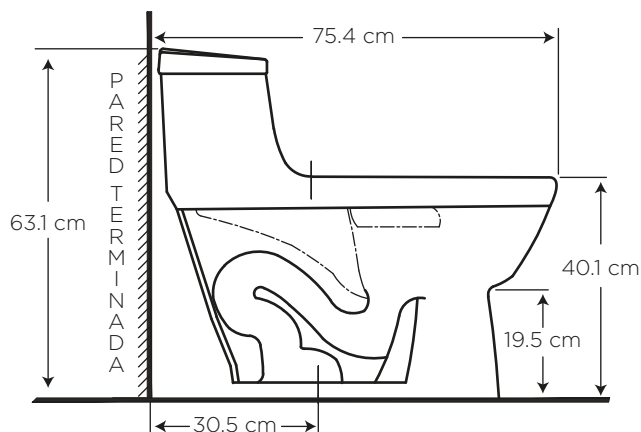

VITTORIA

POWER CLEAN

COD. JS006617__1CE

MEDIDAS:
73.5 x 42.7 x 63 cm

Nueva tecnología Rimless, elimina el anillo de la taza logrando que se pueda acceder a todas las áreas, con facilidad y comodidad.

COLORES

Blanco Bone

130

733

CARACTERÍSTICAS

Material: Cerámica sanitaria

Tipo: One pieza al piso

Anillo: Alargado

Consumo de Agua:
Sistema de doble descarga, consume 6 litros para sólidos y 4.1 litros para líquidos

Presión de agua recomendada:
140 kPa (20 psi) a
550 kPa (80 psi)

Instalación: al piso
desde la pared hasta
el desagüe 30.5 cm

CUMPLE CON NORMA

- Cumple con la norma NTE INEN 3082
- Cumple con la norma ASME A112.19.2-2018 / CSA B45.1-18

ESPECIFICACIONES

	• Consumo de agua:	6 y 4.1 litros
	• Peso del inodoro:	33 kg
	• Espesor mínimo de loza:	0.6 cm
	• Tolerancia dimensional:	± 3% > 20 cm ± 5% < 20 cm
	• Nivel mínimo agua en el tanque:	15 cm
	• Instalación:	30.5 cm
	• Altura del Sello:	5.7 cm
	• Diámetro de la Trampa:	4.4 cm
	• Superficie de agua:	19 x 14 cm