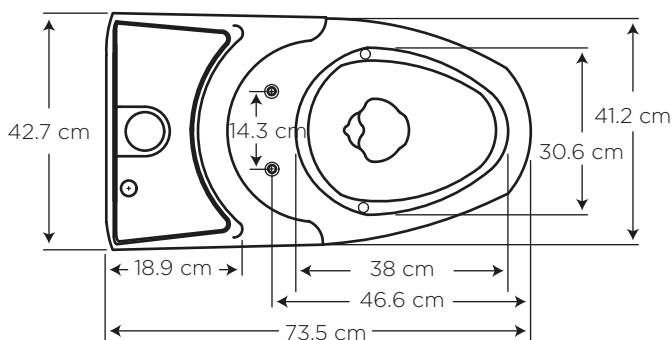

VITTORIA

POWER CLEAN

COD. JS006617__1CE

MEDIDAS:
73.5 x 42.7 x 63 cm

Nueva tecnología Rimless, elimina el anillo de la taza logrando que se pueda acceder a todas las áreas, con facilidad y comodidad.

COLORES

Blanco Bone

130

733

CARACTERÍSTICAS

Material: Cerámica sanitaria

Tipo: One pieza al piso

Anillo: Alargado

Consumo de Agua:
Sistema de doble descarga, consume 6 litros para sólidos y 4.1 litros para líquidos

Presión de agua recomendada:
140 kPa (20 psi) a
550 kPa (80 psi)

Instalación: al piso
desde la pared hasta
el desagüe 30.5 cm

CUMPLE CON NORMA

- Cumple con la norma NTE INEN 3082
- Cumple con la norma ASME A112.19.2-2018 / CSA B45.1-18

ESPECIFICACIONES

	• Consumo de agua:	6 y 4.1 litros
	• Peso del inodoro:	33 kg
	• Espesor mínimo de loza:	0.6 cm
	• Tolerancia dimensional:	± 3% > 20 cm ± 5% < 20 cm
	• Nivel mínimo agua en el tanque:	15 cm
	• Instalación:	30.5 cm
	• Altura del Sello:	5.7 cm
	• Diámetro de la Trampa:	4.4 cm
	• Superficie de agua:	19 x 14 cm