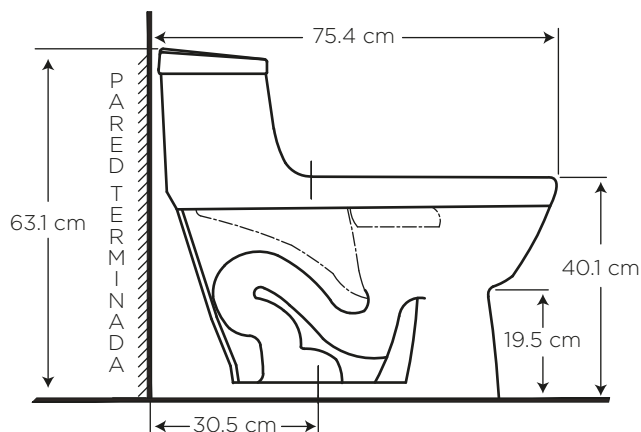

VITTORIA

POWER CLEAN

COD. JS006617__1CE

MEDIDAS:
73.5 x 42.7 x 63 cm

Nueva tecnología Rimless, elimina el anillo de la taza logrando que se pueda acceder a todas las áreas, con facilidad y comodidad.

COLORES

Blanco Bone

130

733

CARACTERÍSTICAS

Material: Cerámica sanitaria

Tipo: One pieza al piso

Anillo: Alargado

Consumo de Agua:

Sistema de doble descarga, consume 6 litros para sólidos y 4.1 litros para líquidos

Presión de agua recomendada:

140 kPa (20 psi) a 550 kPa (80 psi)

Instalación: al piso

desde la pared hasta el desagüe 30.5 cm

CUMPLE CON NORMA

- Cumple con la norma NTE INEN 3082
- Cumple con la norma ASME A112.19.2-2018 / CSA B45.1-18

ESPECIFICACIONES

	• Consumo de agua:	6 y 4.1 litros
	• Peso del inodoro:	32 kg
	• Espesor mínimo de loza:	0.6 cm
	• Tolerancia dimensional:	± 3% > 20 cm ± 5% < 20 cm
	• Nivel mínimo agua en el tanque:	15 cm
	• Instalación:	30.5 cm
	• Altura del Sello:	5.7 cm
	• Diámetro de la Trampa:	4.7 cm
	• Superficie de agua:	19 x 14 cm