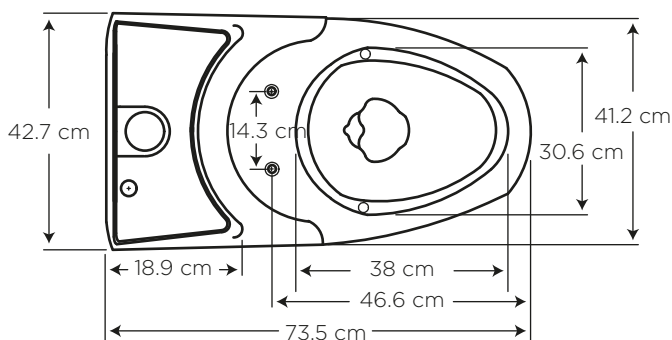

VITTORIA

POWER CLEAN

COD. JS006617__1CE

MEDIDAS:
73.5 x 42.7 x 63 cm

Nueva tecnología Rimless, elimina el anillo de la taza logrando que se pueda acceder a todas las áreas, con facilidad y comodidad.

COLORES

Blanco Bone

130

733

CARACTERÍSTICAS

Material: Cerámica sanitaria

Tipo: One pieza al piso

Anillo: Alargado

Consumo de Agua:

Sistema de doble descarga, consume 6 litros para sólidos y 4.1 litros para líquidos

Presión de agua recomendada:

140 kPa (20 psi) a 550 kPa (80 psi)

Instalación: al piso

desde la pared hasta el desagüe 30.5 cm

CUMPLE CON NORMA

- Cumple con la norma NTE INEN 3082
- Cumple con la norma ASME A112.19.2-2018 / CSA B45.1-18

ESPECIFICACIONES

	• Consumo de agua:	6 y 4.1 litros
	• Peso del inodoro:	32 kg
	• Espesor mínimo de loza:	0.6 cm
	• Tolerancia dimensional:	± 3% > 20 cm ± 5% < 20 cm
	• Nivel mínimo agua en el tanque:	15 cm
	• Instalación:	30.5 cm
	• Altura del Sello:	5.7 cm
	• Diámetro de la Trampa:	4.7 cm
	• Superficie de agua:	19 x 14 cm