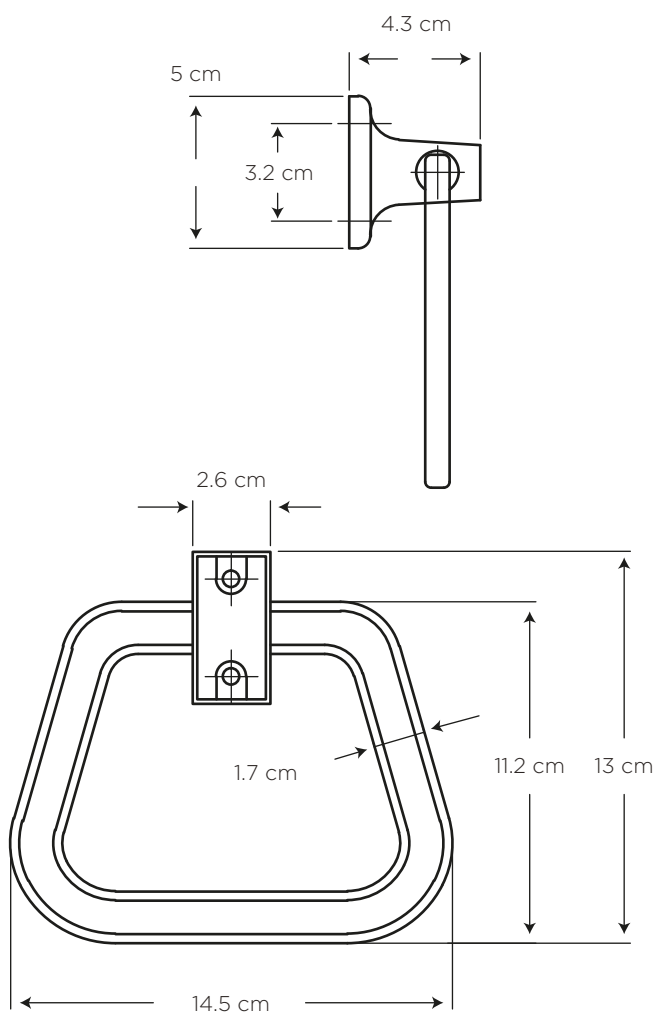

EDESA

ACCESORIOS
**LÍNEA
ECONÓMICA
ARO TOALLERO**

COD. SG0014973061BO

MEDIDAS:
4.3 x 14.5 x 13 cm

Moderno diseño que armonizan líneas redondas con esquinas redondeadas.

COLORES

Cromo

306

CARACTERÍSTICAS

- Material: ABS cromado
Prueba de carga: Soporta un peso de hasta 8 kg
Instalación: Se sugiere instalar con tacos y tornillos

CUMPLE CON NORMA

- Cumple con norma NTE INEN ISO 9227 ENSAYOS DE CORROSIÓN