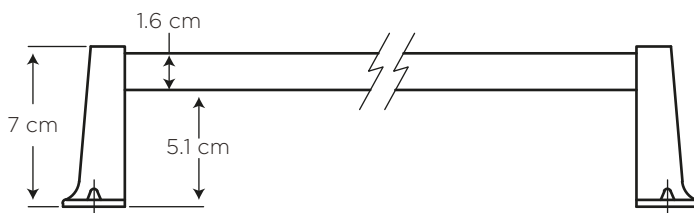

ACCESORIOS

LÍNEA ECONÓMICA TOALLERO 60 CM

COD. SG0014913061BO

MEDIDAS:
7 x 62.5 x 5.1 cm

Moderno diseño que armonizan líneas redondas con esquinas redondeadas.

COLORES

Cromo

306

CARACTERÍSTICAS

- Material: ABS cromado
- Prueba de carga: Soporta un peso de hasta 8 kg
- Instalación: Se sugiere instalar con tacos y tornillos

CUMPLE CON NORMA

- Cumple con norma NTE INEN ISO 9227 ENSAYOS DE CORROSIÓN