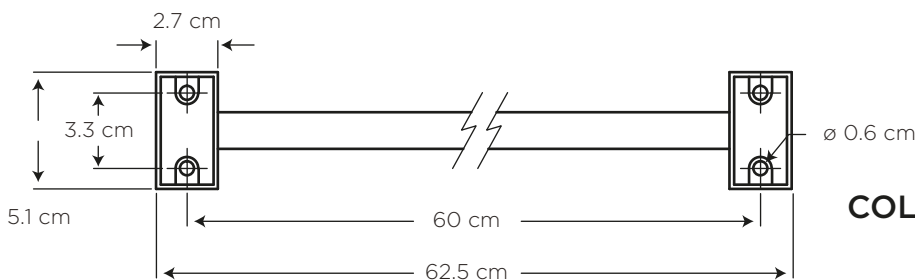

ACCESORIOS

LÍNEA ECONÓMICA TOALLERO 60 CM

COD. SG0014913061BO

MEDIDAS:
7 x 62.5 x 5.1 cm

Moderno diseño que armonizan líneas redondas con esquinas redondeadas.

COLORES

Cromo

306

CARACTERÍSTICAS

- Material: ABS cromado
- Prueba de carga: Soporta un peso de hasta 8 kg
- Instalación: Se sugiere instalar con tacos y tornillos

CUMPLE CON NORMA

- Cumple con norma NTE INEN ISO 9227 ENSAYOS DE CORROSIÓN