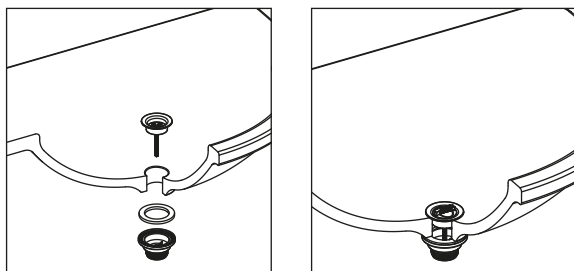

EDESA

DESAGÜE 1 1/2" CON REJILLA PARA TINETAS

COD. SB0035300001BO

MEDIDAS:
ø 7 x 3.7 cm

Desagüe decorativo para tinetas o platos de ducha sin rebosadero.

COLORES

Cromo

306

CARACTERÍSTICAS

Material: ABS

Peso: 82 gramos

ESPECIFICACIONES

BENEFICIOS

- Funciona tinetas o platos de ducha sin rebosadero.
- Gran durabilidad por estar fabricado en material de alta resistencia.
- El ajuste de los elementos se lo debe realizar manualmente (no utilice herramientas). No someter a las conexiones roscadas a torques excesivos.

CUIDADOS Y LIMPIEZA

- Revise las conexiones para detectar posibles goteos que se puedan manifestar por mala ubicación o presión de objetos sobre el producto. Evitar elementos abrasivos, ácidos o disolventes.
- No someter las tuercas a torques excesivos, el ajuste es manual únicamente. No utilice pegantes. Nunca tape los huecos de rebose.