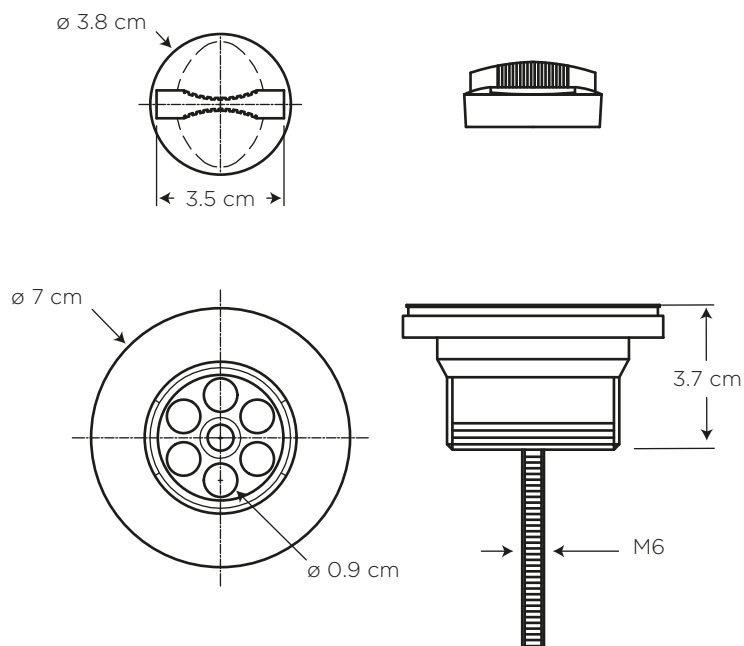

EDESA

DESAGÜE 1 1/2" CON REJILLA PARA TINETAS

COD. SB0035300001BO

MEDIDAS:
ø 7 x 3.7 cm

Desagüe decorativo para tinetas o platos de ducha sin rebosadero.

COLORES

Cromo

306

CARACTERÍSTICAS

Material: ABS

Peso: 82 gramos

ESPECIFICACIONES

BENEFICIOS

- Funciona tinetas o platos de ducha sin rebosadero.
- Gran durabilidad por estar fabricado en material de alta resistencia.
- El ajuste de los elementos se lo debe realizar manualmente (no utilice herramientas). No someter a las conexiones roscadas a torques excesivos.

CUIDADOS Y LIMPIEZA

- Revise las conexiones para detectar posibles goteos que se puedan manifestar por mala ubicación o presión de objetos sobre el producto. Evitar elementos abrasivos, ácidos o disolventes.
- No someter las tuercas a torques excesivos, el ajuste es manual únicamente. No utilice pegantes. Nunca tape los huecos de rebose.