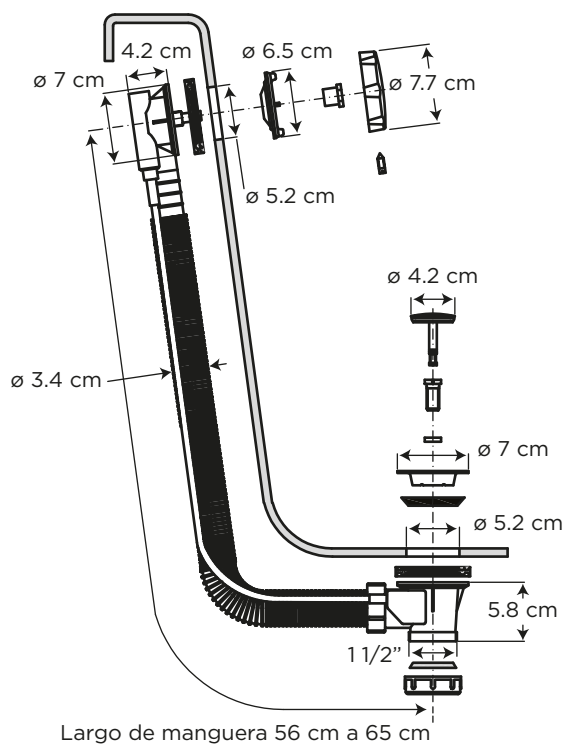

EDESA

DESAGÜE AUTOMÁTICO PARA BAÑERAS

COD. SB0035280001BO

MEDIDAS:

ø 7 cm x 65 cm

Desagüe ideal para bañeras
con rebosadero.

COLORES

Blanco

130

CARACTERÍSTICAS

Material: Polipropileno
Peso: 90 gramos
Tipo: con rebosadero
Vida útil: 10.000 ciclos

CUMPLE CON NORMA

- Cumple con norma ASME 112.18.2 - 2011

BENEFICIOS

- Por su diseño se puede adaptar a múltiples marcas de bañeras pues se acopla a tinas con rebosadero estándar de 5 cm.
- Fácil manejo del producto al estar provista de una válvula de pistón de fácil accionamiento por medio de una manija ergonómica.
- Producto de gran duración al estar fabricado en material de alta resistencia que garantiza su vida útil ya que debe cumplir 10000 ciclos de apertura de la válvula requerido por norma.

CUIDADOS Y LIMPIEZA

- Revise las conexiones para detectar posibles goteos que se puedan manifestar por mala ubicación o presión de objetos sobre el producto. Evitar elementos abrasivos, ácidos o disolventes.