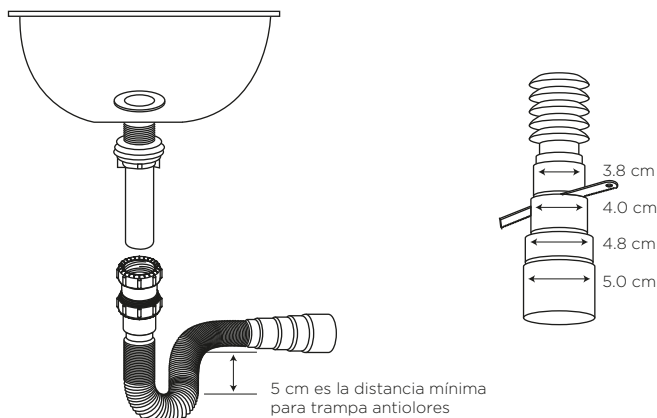

DESAGÜE 1 1/4" PP CON REJILLA Y SIFÓN FLEXIBLE

COD. SC0059040001BO

MEDIDAS:

Sifón Flexible: \varnothing 5.0 x 80 cm
Desagüe: \varnothing 5.5 x 21 cm

La solución perfecta para su lavamanos, pues se adapta a varias medidas y alturas de instalación de tuberías.

COLORES

Blanco

130

CARACTERÍSTICAS

Material: Polipropileno
Peso: 226 gramos
Tipo: desagüe con rebosadero
Medidas: 38 cm sifón normal
80 cm sifón extendido al máximo

USOS

El sifón flexible se acopla a sus necesidades de instalación. Utilizar en:

- Desagües de conexión roscados de 1 1/4" y 1 1/2"
- Desagües sin rosca de 1 1/4" y 1 1/2"
- Conexiones a la pared de 3.8 cm, 4.0 cm, 4.8 cm y 5.0 cm

ESPECIFICACIONES

BENEFICIOS

- Funciona en todos los lavamanos con rebosadero.
- La mejor opción para corregir errores de instalación, pues se adapta a cualquier medida.
- Gran durabilidad por estar fabricado con plástico de alta resistencia.
- El ajuste de los elementos se lo debe realizar manualmente (no utilice herramientas). No someter a las conexiones roscadas a torques excesivos.

CUIDADOS Y LIMPIEZA

- Revise las conexiones para detectar posibles goteos que se puedan manifestar por mala ubicación o presión de objetos sobre el producto. Evitar elementos abrasivos, ácidos o disolventes.