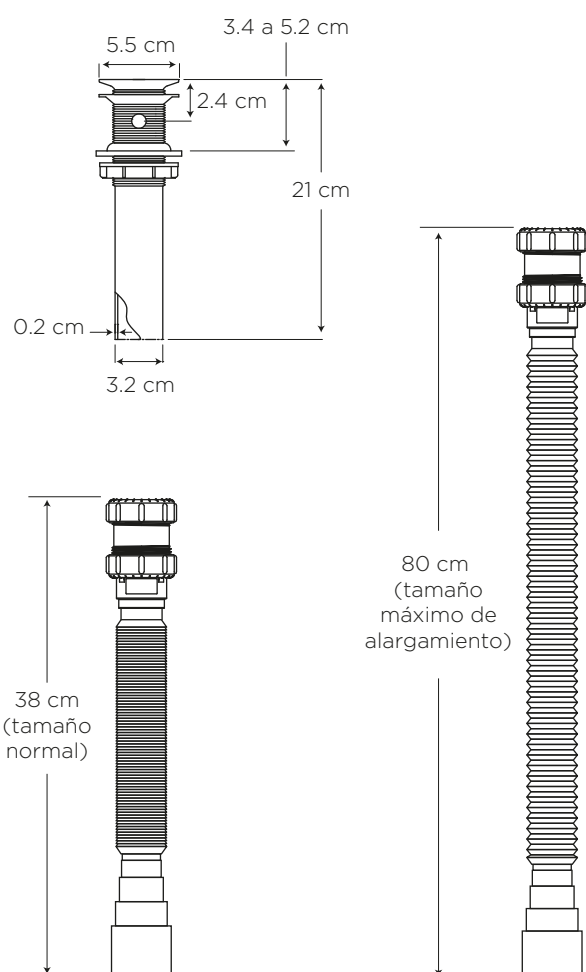

DESAGÜE 1 1/4" PP CON REJILLA Y SIFÓN FLEXIBLE

COD. SC0059040001BO

MEDIDAS:

Sifón Flexible: \varnothing 5.0 x 80 cm
Desagüe: \varnothing 5.5 x 21 cm

La solución perfecta para su lavamanos, pues se adapta a varias medidas y alturas de instalación de tuberías.

COLORES

Blanco

130

CARACTERÍSTICAS

Material: Polipropileno
Peso: 226 gramos
Tipo: desagüe con rebosadero
Medidas: 38 cm sifón normal
80 cm sifón extendido al máximo

USOS

El sifón flexible se acopla a sus necesidades de instalación. Utilizar en:

- Desagües de conexión roscados de 1 1/4" y 1 1/2"
- Desagües sin rosca de 1 1/4" y 1 1/2"
- Conexiones a la pared de 3.8 cm, 4.0 cm, 4.8 cm y 5.0 cm

ESPECIFICACIONES

BENEFICIOS

- Funciona en todos los lavamanos con rebosadero.
- La mejor opción para corregir errores de instalación, pues se adapta a cualquier medida.
- Gran durabilidad por estar fabricado con plástico de alta resistencia.
- El ajuste de los elementos se lo debe realizar manualmente (no utilice herramientas). No someter a las conexiones roscadas a torques excesivos.