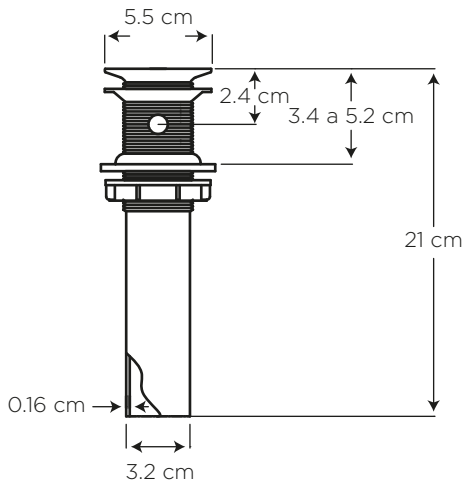

DESAGÜE 1 1/4" PP CON REJILLA Y SIFÓN CON ACOPLÉ

COD. SC0059030001BO

MEDIDAS:

Desagüe: \varnothing 5.5 x 21 cm
Sifón: 32 x 15 x 7.4 cm

La solución perfecta para su lavamanos, diseñado especialmente para los lavamanos con rebosadero.

Acople de PVC para tubería 50 mm

COLORES

Blanco

130

CARACTERÍSTICAS

Material: Polipropileno
Peso: 214 gramos
Tipo: desagüe con rebosadero

CUMPLE CON NORMA

- Cumple con norma NTE INEN 2901