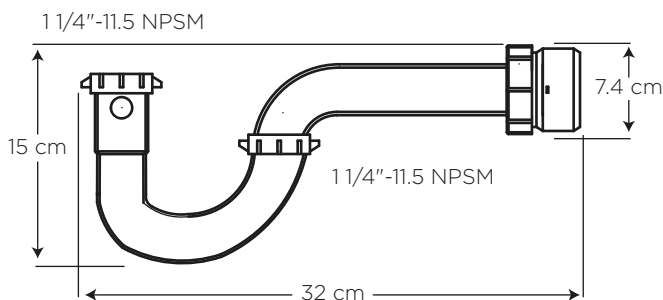

DESAGÜE 1 1/4" PP CON REJILLA Y SIFÓN CON ACOPLÉ

COD. SC0059030001BO

MEDIDAS:

Desagüe: \varnothing 5.5 x 21 cm
Sifón: 32 x 15 x 7.4 cm

La solución perfecta para su lavamanos, diseñado especialmente para los lavamanos con rebosadero.

Acople de PVC para tubería 50 mm

COLORES

Blanco

130

CARACTERÍSTICAS

Material: Polipropileno
Peso: 214 gramos
Tipo: desagüe con rebosadero

CUMPLE CON NORMA

- Cumple con norma NTE INEN 2901