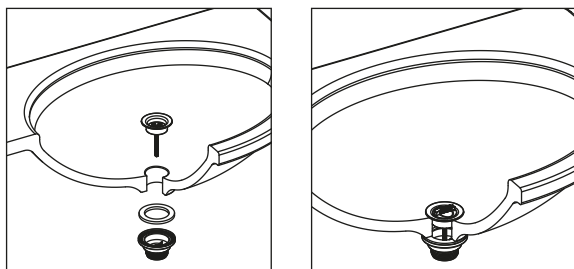

EDESA

DESAGÜE ROSCADO DE 1 1/4" CON TAPÓN

COD. SC0029210001BO

MEDIDAS:
ø 7.2 x 9.2 cm

La solución perfecta que se adapta perfectamente a su lavamanos con o sin rebosadero.

COLORES

Blanco

130

CARACTERÍSTICAS

Material: ABS

Peso: 70 gramos

Tipo: desagüe para lavamanos con o sin rebosadero

ESPECIFICACIONES

BENEFICIOS

- Funciona en todos los lavamanos con o sin rebosadero.
- Gran durabilidad por estar fabricado en material de alta resistencia.
- El ajuste de los elementos se lo debe realizar manualmente (no utilice herramientas). No someter a las conexiones roscadas a torques excesivos.

CUIDADOS Y LIMPIEZA

- Revise las conexiones para detectar posibles goteos que se puedan manifestar por mala ubicación o presión de objetos sobre el producto. Evitar elementos abrasivos, ácidos o disolventes.
- No someter las tuercas a torques excesivos, el ajuste es manual únicamente. No utilice pegantes. Nunca tape los huecos de rebose.