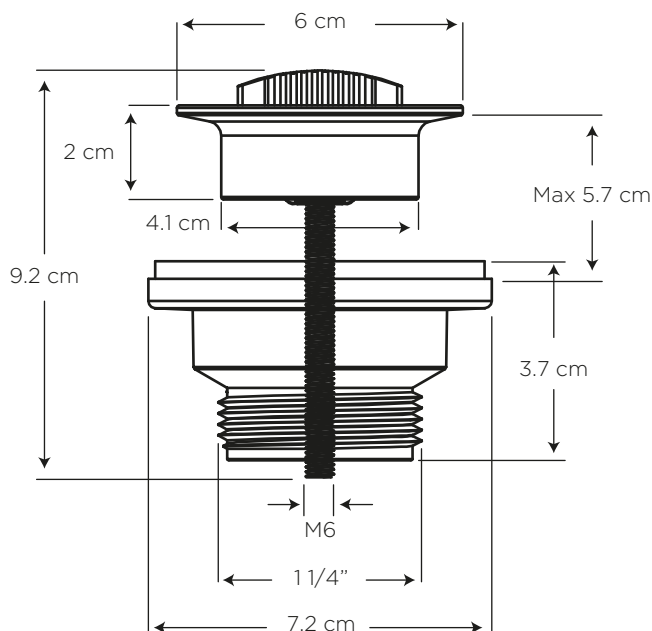

EDESA

DESAGÜE ROSCADO DE 1 1/4" CON TAPÓN

COD. SC0029210001BO

MEDIDAS:
ø 7.2 x 9.2 cm

La solución perfecta que se adapta perfectamente a su lavamanos con o sin rebosadero.

COLORES

Blanco

130

CARACTERÍSTICAS

Material: ABS

Peso: 70 gramos

Tipo: desagüe para lavamanos con o sin rebosadero

ESPECIFICACIONES

BENEFICIOS

- Funciona en todos los lavamanos con o sin rebosadero.
- Gran durabilidad por estar fabricado en material de alta resistencia.
- El ajuste de los elementos se lo debe realizar manualmente (no utilice herramientas). No someter a las conexiones roscadas a torques excesivos.