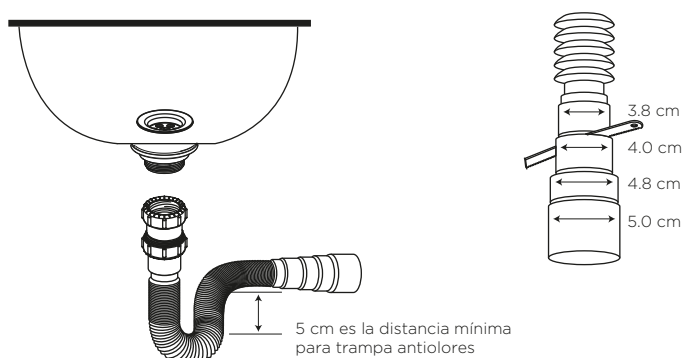

DESAGÜE ROSCADO DE 1 1/4" CON TAPÓN + SIFÓN FLEXIBLE

COD. CC0029210001BO

MEDIDAS:

Sifón Flexible: \varnothing 5 x 80 cm
Desagüe roscado: \varnothing 7.2 x 9.2 cm

La solución perfecta para su lavamanos, pues se adapta a varias medidas y alturas de instalación de tuberías.

COLORES

Blanco

130

CARACTERÍSTICAS

Material: Polipropileno y ABS
Peso: 168 gramos
Tipo: desagüe para lavamanos con o sin rebosadero
Medidas: 38 cm sifón normal
80 cm sifón extendido al máximo

USOS

El sifón flexible se acopla a sus necesidades de instalación. Utilizar en:

- Desagües de conexión roscados de 1 1/4" y 1 1/2"
- Desagües sin rosca de 1 1/4" y 1 1/2"
- Conexiones a la pared de 3.8 cm, 4.0 cm, 4.8 cm y 5.0 cm

ESPECIFICACIONES

BENEFICIOS

- Funciona en todos los lavamanos con o sin rebosadero.
- La mejor opción para corregir errores de instalación, pues se adapta a cualquier medida.
- Gran durabilidad por estar fabricado con plástico de alta resistencia.
- El ajuste de los elementos se lo debe realizar manualmente (no utilice herramientas). No someter a las conexiones roscadas a torques excesivos.

CUIDADOS Y LIMPIEZA

- Revise las conexiones para detectar posibles goteos que se puedan manifestar por mala ubicación o presión de objetos sobre el producto. Evitar elementos abrasivos, ácidos o disolventes.