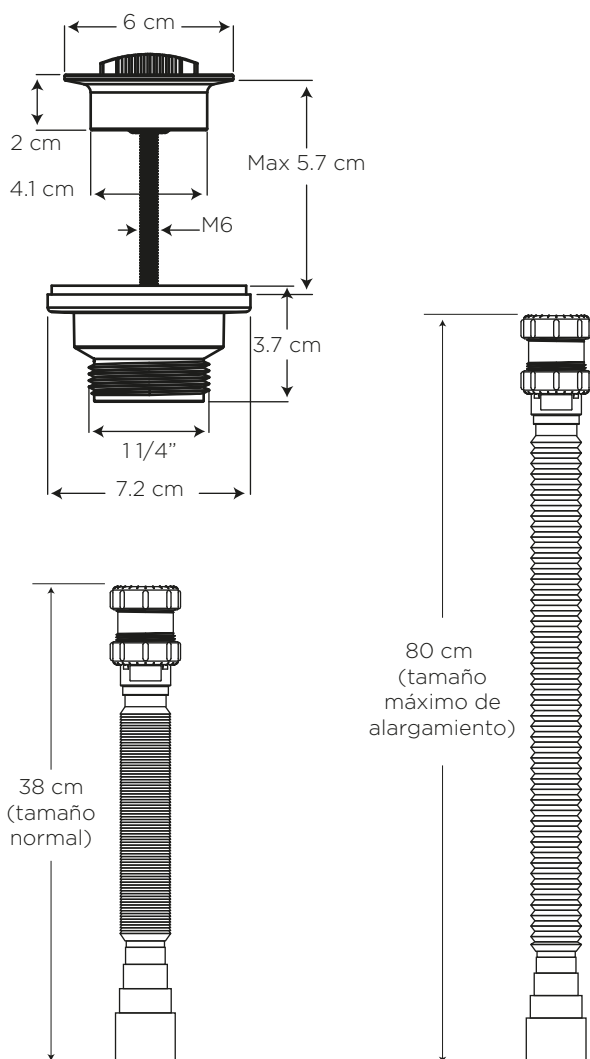

DESAGÜE ROSCADO DE 1 1/4" CON TAPÓN + SIFÓN FLEXIBLE

COD. CC0029210001BO

MEDIDAS:

Sifón Flexible: \varnothing 5 x 80 cm
Desagüe roscado: \varnothing 7.2 x 9.2 cm

La solución perfecta para su lavamanos, pues se adapta a varias medidas y alturas de instalación de tuberías.

COLORES

Blanco

130

CARACTERÍSTICAS

Material: Polipropileno y ABS
Peso: 168 gramos
Tipo: desagüe para lavamanos con o sin rebosadero
Medidas: 38 cm sifón normal
80 cm sifón extendido al máximo

USOS

El sifón flexible se acopla a sus necesidades de instalación. Utilizar en:

- Desagües de conexión roscados de 1 1/4" y 1 1/2"
- Desagües sin rosca de 1 1/4" y 1 1/2"
- Conexiones a la pared de 3.8 cm, 4.0 cm, 4.8 cm y 5.0 cm

ESPECIFICACIONES

BENEFICIOS

- Funciona en todos los lavamanos con o sin rebosadero.
- La mejor opción para corregir errores de instalación, pues se adapta a cualquier medida.
- Gran durabilidad por estar fabricado con plástico de alta resistencia.
- El ajuste de los elementos se lo debe realizar manualmente (no utilice herramientas). No someter a las conexiones roscadas a torques excesivos.