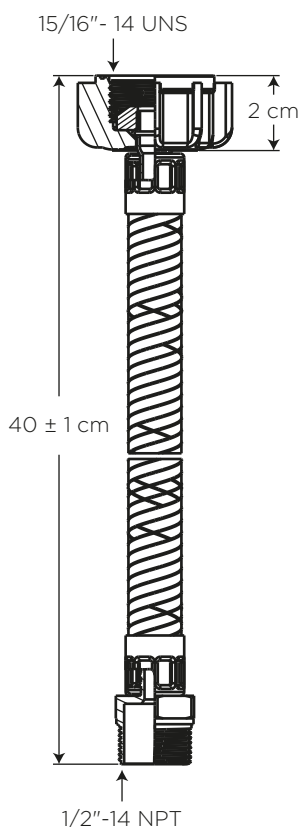

MANGUERA DE VINILO 16" DE INODORO PARA CONEXIÓN DIRECTA 1/2" x 15/16"

COD. SC0016090001BO

MEDIDAS:

Manguera: 40 cm de largo

Conexión estándar para acoplar todos los modelos de inodoros con conexión directa a la pared.

COLORES

Vinilo

CARACTERÍSTICAS

- Material:** Rosca para unión de latón niquelado, Tubo interior de caucho EPDM, Conexión giratoria de nylon reforzado, Trenzado de vinilo
- Peso:** 64 gramos
- Roscas:** 1/2" He x 14 NPT conexión de agua
15/16" Hi x 14 UNS rosca de manguera
- Presión de agua recomendada:**
20 psi (140 kPa) a 125 psi (860 kPa)
- Caudal mínimo de Agua:**
14.5 litros por minuto a 20 psi (140 kPa)
- Temperatura de uso recomendada:**
4° a 71° C

CUMPLE CON NORMA

- Cumple con norma **NTE - INEN 994** Conectores Flexibles para Agua
- Nuestras mangueras cuentan certificación **cUPC**

BENEFICIOS

- Tubo interno de EPDM con recubrimiento de malla trenzada de vinilo que permite que el producto no se oxide y no se corroe.
- El material del tubo interno (EPDM) cuenta con la aprobación FDA (U.S. Food and Drug Administration) para la conducción de agua para el consumo humano. Es decir el agua que fluye no es tóxica.
- Conexión giratoria (tuerca) para una fácil instalación.
- Sello hermético con un ajuste manual, gracias al diseño de sus empaques cónicos.
- Producto resistente a rigurosas pruebas de laboratorio. Además la manguera flexible debe soportar una tensión mínima de 334 N (34.05 Kgf).