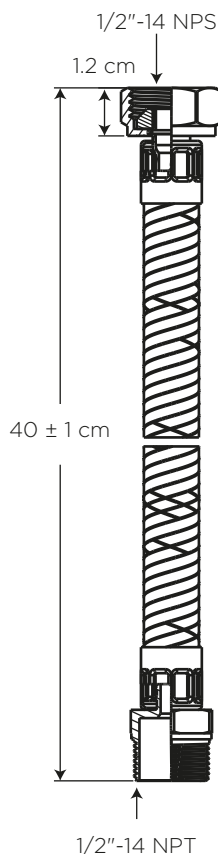

MANGUERA DE VINILO 16" DE LAVAMANOS PARA CONEXIÓN DIRECTA 1/2" x 1/2"

COD. SC0016180001BO

MEDIDAS:

Manguera: 40 cm de largo

Conexión estándar para acoplar todos los modelos de lavamanos con conexión directa a la pared.

COLORES

Vinilo

CARACTERÍSTICAS

- Material:** Rosca para unión de latón niquelado, Tubo interior de caucho EPDM, Conexión giratoria de latón niquelado, Trenzado de vinilo
- Peso:** 77 gramos
- Roscas:** 1/2" He x 14 NPT conexión de agua
1/2" Hi x 14 NPS rosca de manguera
- Presión de agua recomendada:**
20 psi (140 kPa) a 125 psi (860 kPa)
- Caudal mínimo de Agua:**
14.5 litros por minuto a 20 psi (140 kPa)
- Temperatura de uso recomendada:**
4° a 71° C