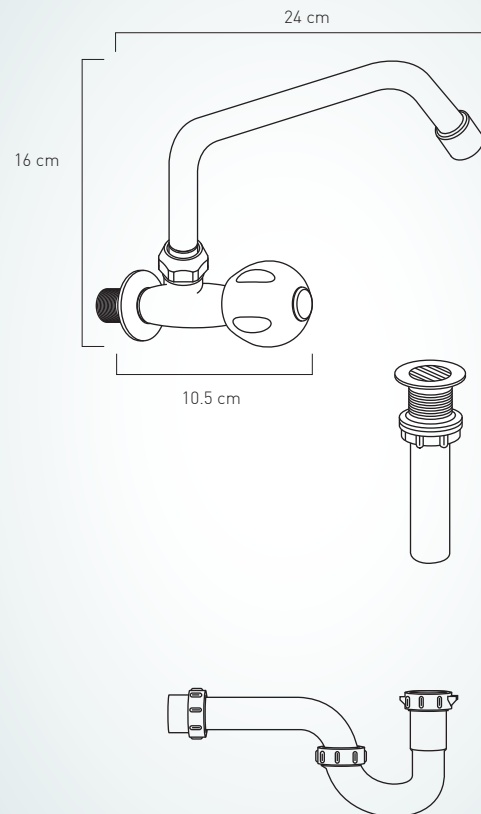

## ARIES

LLAVE DE PARED CON PICO ALTO PARA COCINA  
(KITCHEN ONE HANDLE WALL MOUNTED TALL SPOUT)

SIZE / MEDIDAS: 24 x 10.5 x 16 cm

COD. SG008179 306 1CE

Formas redondeadas y superficies brillantes se conjugan en perfecta elegancia.

Esta fabricada en latón cromado y contiene cartuchos cerámicos 1/4 de vuelta de cierre hermético (bimando), garantizando mayor duración, ahorro de agua y dinero con su tecnología de bajo consumo.

306

Consumo de agua: 2.2 GPM máximo a 60 psi

VISTA FRONTAL

VISTA LATERAL

INCLUDED / INCLUYE:

Desagüe 1 1/2" PP con rejilla  
COD. SC0021570001BL

Sifón 1 1/2" de Plástico con acople  
COD. SC0040180001B0

NOTE / NOTAS

---

---