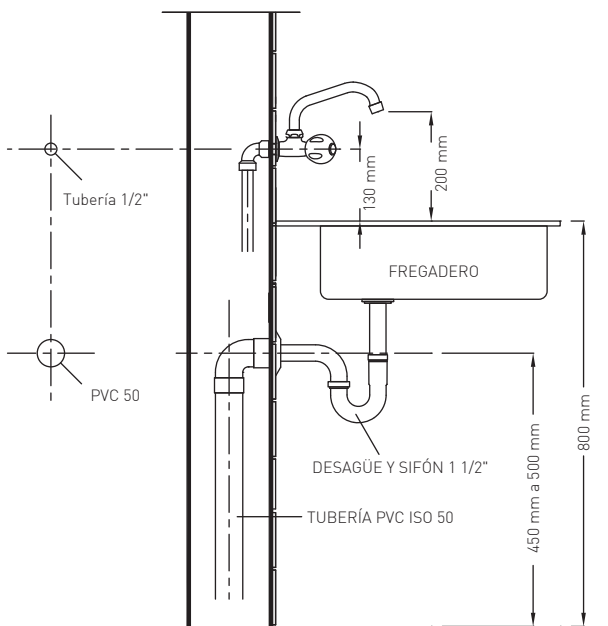

## ARIES

LLAVE DE PARED CON PICO ALTO PARA COCINA  
(KITCHEN ONE HANDLE WALL MOUNTED TALL SPOUT)

SIZE / MEDIDAS: 24 x 10.5 x 16 cm

COD. SG008179 306 1CE

Formas redondeadas y superficies brillantes se conjugan en perfecta elegancia.

Esta fabricada en latón cromado y contiene cartuchos cerámicos 1/4 de vuelta de cierre hermético (bimando), garantizando mayor duración, ahorro de agua y dinero con su tecnología de bajo consumo.

306

Consumo de agua: 2.2 GPM máximo a 60 psi

VISTA FRONTAL

VISTA LATERAL

INCLUDED / INCLUYE:

Desagüe 1 1/2" PP con rejilla  
COD. SC0021570001BL

Sifón 1 1/2" de Plástico con acople  
COD. SC0040180001B0

NOTE / NOTAS

---

---