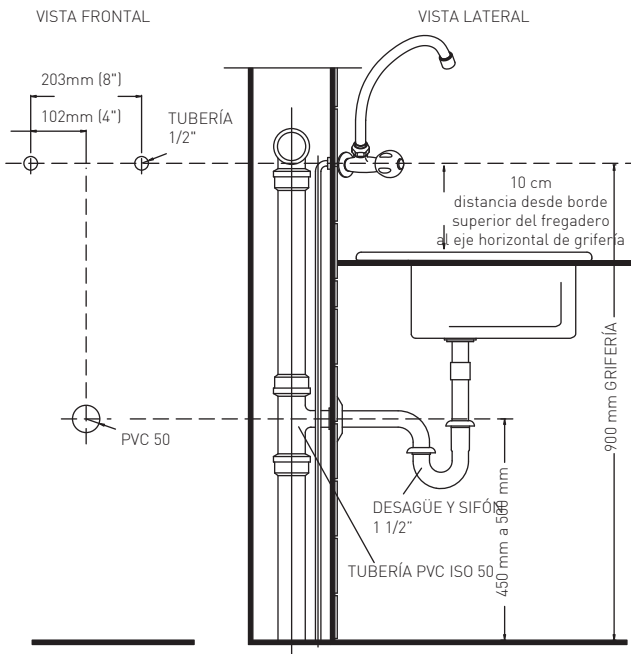

ARIES LLAVE DE PARED PARA COCINA (KITCHEN ONE HANDLE WALL MOUNTED)

SIZE / MEDIDAS: 22 x 10 x 24 cm

COD. SG005927 306 1B0

Formas redondeadas y superficies brillantes se conjugan en perfecta elegancia.

Esta fabricada en latón cromado y contiene cartuchos cerámicos 1/4 de vuelta de cierre hermético (bimando), garantizando mayor duración, ahorro de agua y dinero con su tecnología de bajo consumo.

306

Consumo de agua: 2.2 GPM máximo a 60 psi

INCLUDED / INCLUYE:

Sifón 1 1/2" de Plástico con acople
COD. SC0040180001B0

NOTE / NOTAS
