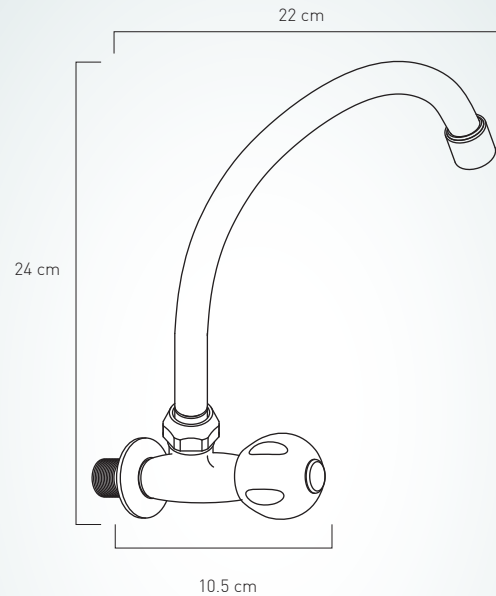

ARIES LLAVE DE PARED PARA COCINA (KITCHEN ONE HANDLE WALL MOUNTED)

SIZE / MEDIDAS: 22 x 10 x 24 cm

COD. SG005927 306 1B0

Formas redondeadas y superficies brillantes se conjugan en perfecta elegancia.

Esta fabricada en latón cromado y contiene cartuchos cerámicos 1/4 de vuelta de cierre hermético (bimando), garantizando mayor duración, ahorro de agua y dinero con su tecnología de bajo consumo.

306

Consumo de agua: 2.2 GPM máximo a 60 psi

INCLUDED / INCLUYE:

Sifón 1 1/2" de Plástico con acople
COD. SC0040180001B0

NOTE / NOTAS
