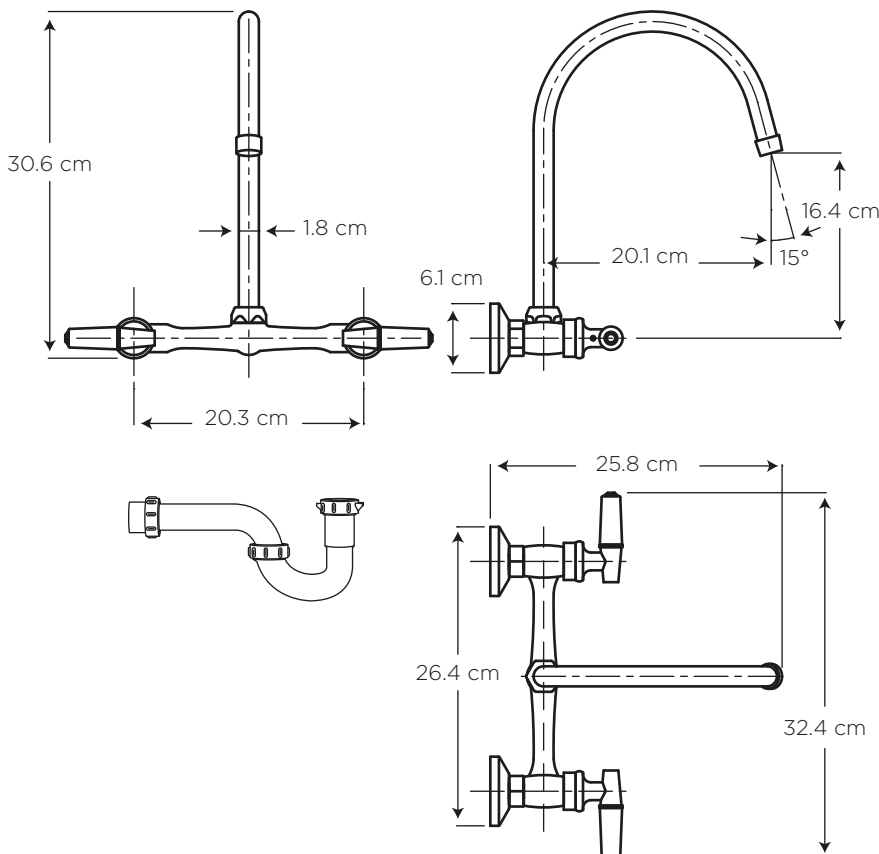

EDESA**NEOPERL®****cosedal**
THE FAUCET'S HEART

CORVUS BIMANDO 8" DE PARED PARA COCINA

COD. SG0059173061BO

MEDIDAS:

25.8 x 32.4 x 30.6 cm

Belleza clásica con estilizadas figuras geométricas que conjugan elementos de estilo tradicional o moderno. Intercambia las manillas metálicas o acrílicas a tu gusto.

COLORES

Cromo

306

CARACTERÍSTICAS

- Material:** Latón y pico de acero inoxidable 304
- Aireador:** Neoperl - marca líder en el mercado
- Cartucho:** Cerámico SEDAL de cierre hermético 1/4 de vuelta (bimando) - Marca líder
- Presión de agua recomendada:** 20 psi (140 kPa) a 125 psi (860 kPa)
- Consumo de Agua:** 8.3 litros por minuto / 2.2 gpm a 60 psi
- Vida útil del cartucho:** 500.000 ciclos

CUMPLE CON NORMA

- Cumple con norma NTE - INEN 3123 basada en la norma ASME 112.18.1 - 2012
- Cumple con norma NTE - INEN 2901 Accesorios de Desagüe para Artefactos Sanitarios

ESPECIFICACIONES

BENEFICIOS

¿QUÉ INCLUYE?

Sifón 1 1/2" PP con acople
COD. SC0040180001BO

Manillas acrílicas y cromadas

SERVICIO AL CLIENTE

1-800 SUEDESA
-783337