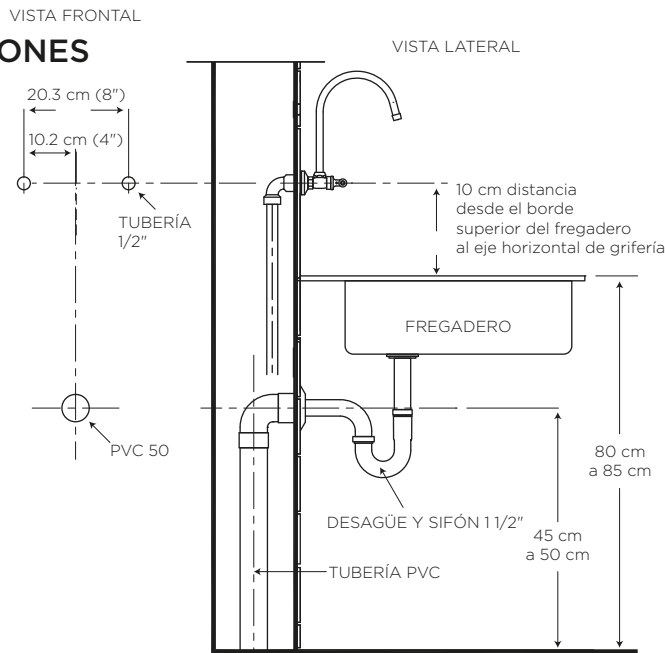

ESPECIFICACIONES

BENEFICIOS

- Mayor durabilidad al estar fabricado en latón, debido a que cuenta con una aleación de cobre más zinc.
- Compatibilidad de componentes nos permite asegurar el stock de repuestos.
- Puede ser instalado con varios modelos de fregaderos brindando versatilidad para el diseño de su ambiente de cocina.
- Producto sometido a estrictas pruebas de salinidad realizadas en nuestros laboratorios garantizando que el producto no se oxide en un ambiente húmedo.
- Grifería probada a 500 psi por un minuto para garantizar la calidad del producto en situaciones de golpes puntuales de aumento brusco de la presión de agua.
- No es tóxico gracias a su bajo contenido de plomo requerido por norma, garantizando que el agua es apta para el consumo.

CUIDADOS Y LIMPIEZA

- Se recomienda el uso de agua y jabón suave para el mantenimiento regular del producto. Evitar elementos abrasivos, ácidos o disolventes.
- Puede encontrar consejos y tips en Baño OK, mantenimiento fácil para tu equipo de baño.

GARANTÍA

EDESA garantiza que sus productos están libres de defectos de fabricación, a partir de la fecha de compra del producto, conforme a los períodos adjuntos:

- Grifería y Broncería: De por vida para el cuerpo principal y acabado en cromo (306). En todos los otros acabados que no sean cromo, cinco (5) años.
- Repuestos de Grifería y Broncería: Dos (2) años. Son las partes internas/externas de la grifería, que están expuestas al desgaste natural por el uso y se adquieren a manera de reposición, para mantenimiento preventivo y/o sustitución de las partes. Por ejemplo: cartuchos, aireadores, manillas, empaques, picos de cocina, duchadores de mano, mangueras, kits de instalación (tuercas, tornillos, arandelas, etc), conectores universales, entre otros.

¿QUÉ INCLUYE?

SERVICIO AL CLIENTE

1-800 SUEDESA
-783337