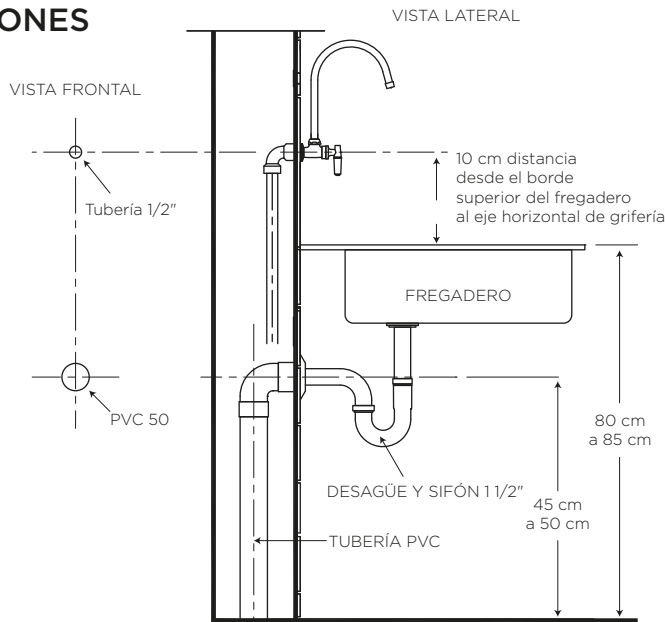

ESPECIFICACIONES

BENEFICIOS

- Mayor durabilidad al estar fabricado en latón, debido a que cuenta con una aleación de cobre más zinc.
- Compatibilidad de componentes nos permite asegurar el stock de repuestos.
- Puede ser instalado con varios modelos de fregaderos brindando versatilidad para el diseño de su ambiente de cocina.
- Producto sometido a estrictas pruebas de salinidad realizadas en nuestros laboratorios garantizando que el producto no se oxide en un ambiente húmedo.
- Grifería probada a 500 psi por un minuto para garantizar la calidad del producto en situaciones de golpes puntuales de aumento brusco de la presión de agua.
- No es tóxico gracias a su bajo contenido de plomo requerido por norma, garantizando que el agua es apta para el consumo.

CUIDADOS Y LIMPIEZA

- Se recomienda el uso de agua y jabón suave para el mantenimiento regular del producto. Evitar elementos abrasivos, ácidos o disolventes.
- Puede encontrar consejos y tips en Baño OK, mantenimiento fácil para tu equipo de baño.

GARANTÍA

EDESA garantiza que sus productos están libres de defectos de fabricación, a partir de la fecha de compra del producto, conforme a los períodos adjuntos:

- Grifería y Broncería: De por vida para el cuerpo principal y acabado en cromo (306). En todos los otros acabados que no sean cromo, cinco (5) años.
- Repuestos de Grifería y Broncería: Dos (2) años. Son las partes internas/externas de la grifería, que están expuestas al desgaste natural por el uso y se adquieren a manera de reposición, para mantenimiento preventivo y/o sustitución de las partes. Por ejemplo: cartuchos, aireadores, manillas, empaques, picos de cocina, duchadores de mano, mangueras, kits de instalación (tuercas, tornillos, arandelas, etc), conectores universales, entre otros.

¿QUÉ INCLUYE?

Manillas acrílicas y cromadas

Manillas acrílicas y cromadas

SERVICIO AL CLIENTE

1-800 SUEDESA
-783337