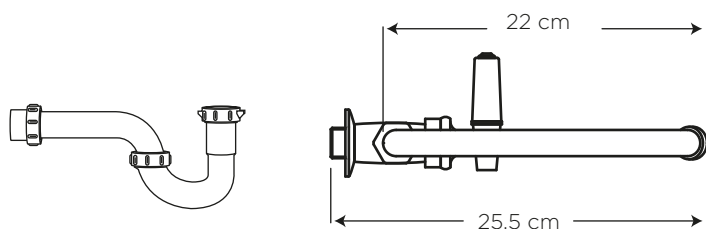

CUMPLE CON NORMA

- Cumple con norma NTE - INEN 3123 basada en la norma ASME 112.18.1 - 2012
- Cumple con norma NTE - INEN 2901 Accesorios de Desagüe para Artefactos Sanitarios