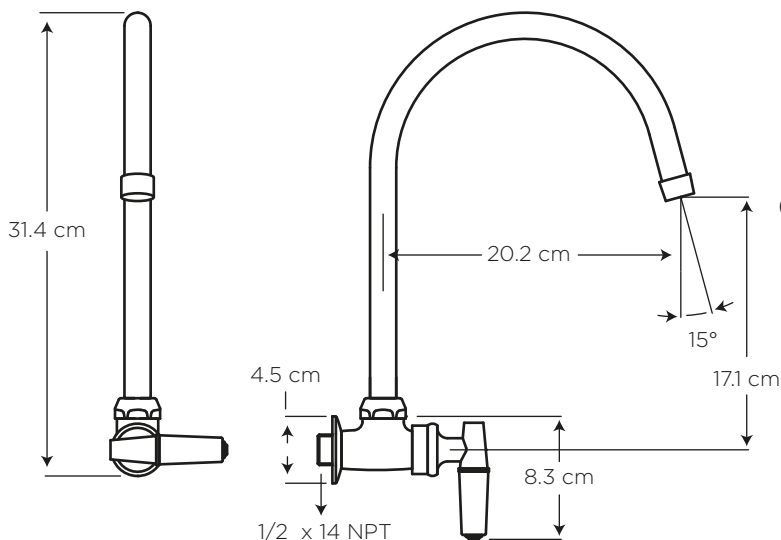

CUMPLE CON NORMA

- Cumple con norma NTE - INEN 3123 basada en la norma ASME 112.18.1 - 2012
- Cumple con norma NTE - INEN 2901 Accesorios de Desagüe para Artefactos Sanitarios