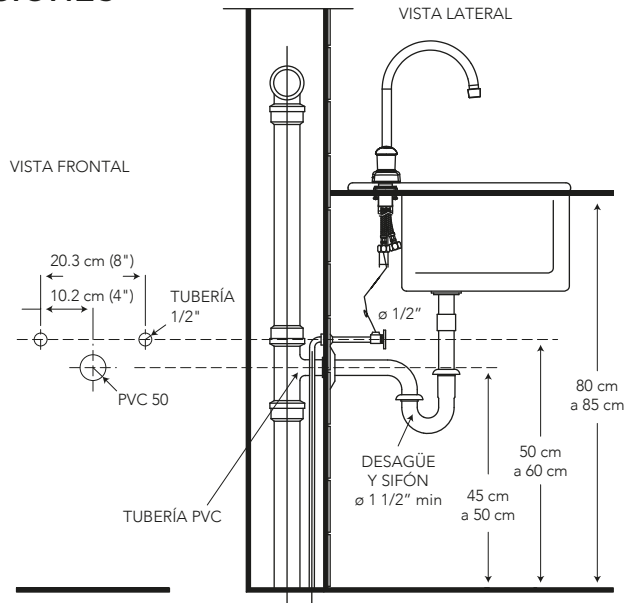

EDESA

DOCCIA BIMANDO 8'' DE MESA PARA COCINA

COD. SG0071513061CE

MEDIDAS:
22.4 x 30 x 29.2 cm

Belleza de lo clásico contemporáneo que vierte en tus manos para sentir nostalgia de las formas tradicionales sin dejar de lado el diseño y la tecnología.

COLORES

Cromo

306

CARACTERÍSTICAS

- Material:** Cuerpo de resina acetal con recubrimiento de ABS y pico de acero inoxidable 304
- Aireador:** Durable y de alta resistencia
- Cartucho:** Cerámico de cierre hermético (1/4 de vuelta)
- Presión de agua recomendada:** 140 kPa (20 psi) a 860 kPa (125 psi)
- Consumo de Agua:** 8.3 litros por minuto
- Vida útil del cartucho:** 500.000 ciclos

CUMPLE CON NORMA

- Cumple con norma NTE - INEN 3123 basada en la norma ASME 112.18.1 - 2012
- Cumple con norma NTE - INEN 2901 Accesorios de Desagüe para Artefactos Sanitarios

ESPECIFICACIONES

¿QUÉ INCLUYE?

Sifón 1 1/2" PP con acople
COD. SC0040180001BO

BENEFICIOS

- Está fabricada en ABS cromado y contiene cartuchos plásticos de 1/4 de vuelta con sello metálico y empaque de cierre hermético, garantizando gran duración, ahorro de agua y dinero con su tecnología de bajo consumo.
- Mayor durabilidad del pico al estar fabricado de Acero Inoxidable 304.
- Compatibilidad de componentes nos permite asegurar el stock de repuestos.
- Puede ser instalado con varios modelos de fregaderos brindando versatilidad para el diseño de su ambiente de cocina.
- Producto sometido a estrictas pruebas de salinidad realizadas en nuestros laboratorios garantizando que el producto no se oxide en un ambiente húmedo.
- Grifería probada a 500 psi por un minuto para garantizar la calidad del producto en situaciones de golpes puntuales de aumento brusco de la presión de agua.
- No es tóxico, pues no tiene contenido de plomo, garantizando que el agua es apta para el consumo.