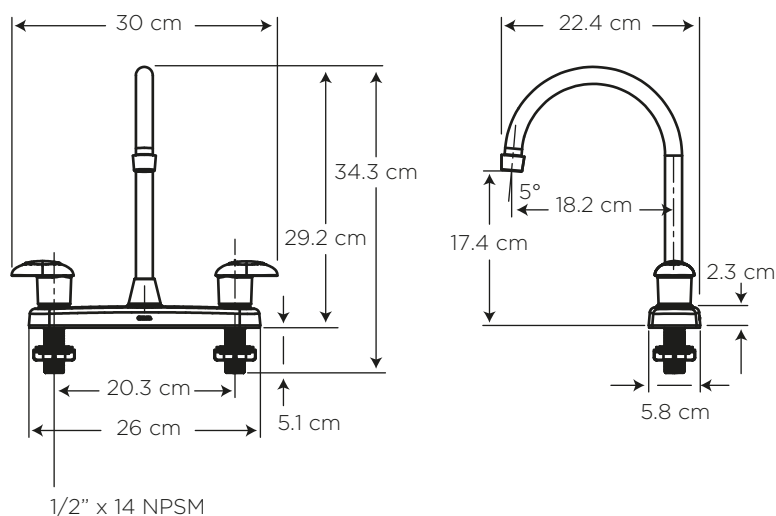

CUMPLE CON NORMA

- Cumple con norma NTE - INEN 3123 basada en la norma ASME 112.18.1 - 2012
- Cumple con norma NTE - INEN 2901 Accesorios de Desagüe para Artefactos Sanitarios