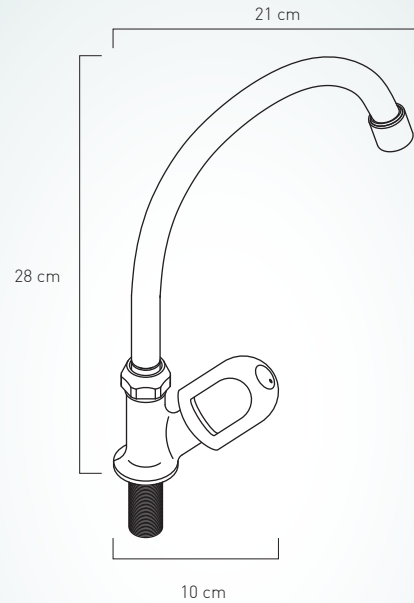

## ECONOVO LLAVE DE MESA PARA COCINA (KITCHEN ONE HANDLE DECK MOUNTED)

SIZE / MEDIDAS: 21 x 10 x 28 cm

COD. SG007999 306 1CE

Sobresale la modernidad del pico, ideal para los vanguardistas.

Esta fabricada en latón cromado y manillas ABS cromadas. Contiene cartuchos cerámicos 1/4 de vuelta de cierre hermético (bimando), garantizando mayor duración, ahorro de agua y dinero con su tecnología de bajo consumo.

306

Consumo de agua: 2.2 GPM máximo a 60 psi

INCLUDED / INCLUYE:

Sifón 1 1/2" de Plástico con acople  
COD. SC0040180001B0

NOTE / NOTAS

---

---

---