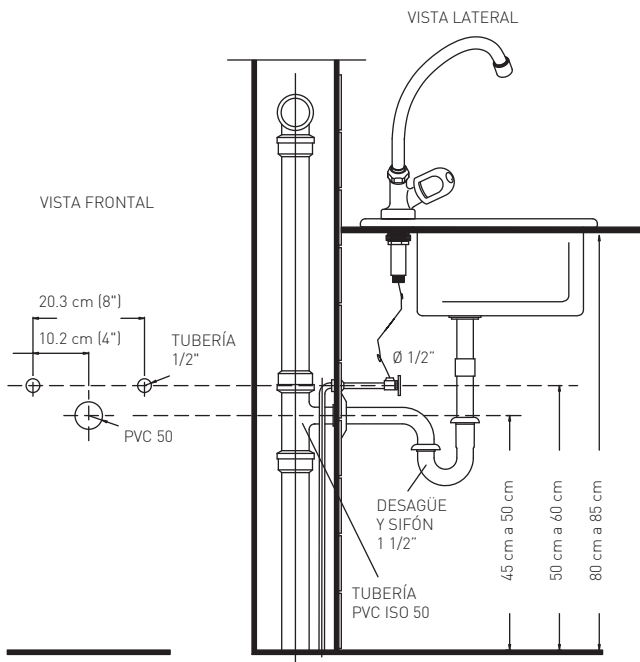

## ECONOVO LLAVE DE MESA PARA COCINA (KITCHEN ONE HANDLE DECK MOUNTED)

SIZE / MEDIDAS: 21 x 10 x 28 cm

COD. SG007999 306 1CE

Sobresale la modernidad del pico, ideal para los vanguardistas.

Esta fabricada en latón cromado y manillas ABS cromadas. Contiene cartuchos cerámicos 1/4 de vuelta de cierre hermético (bimando), garantizando mayor duración, ahorro de agua y dinero con su tecnología de bajo consumo.

306

Consumo de agua: 2.2 GPM máximo a 60 psi

INCLUDED / INCLUYE:

Sifón 1 1/2" de Plástico con acople  
COD. SC0040180001B0

NOTE / NOTAS

---

---

---