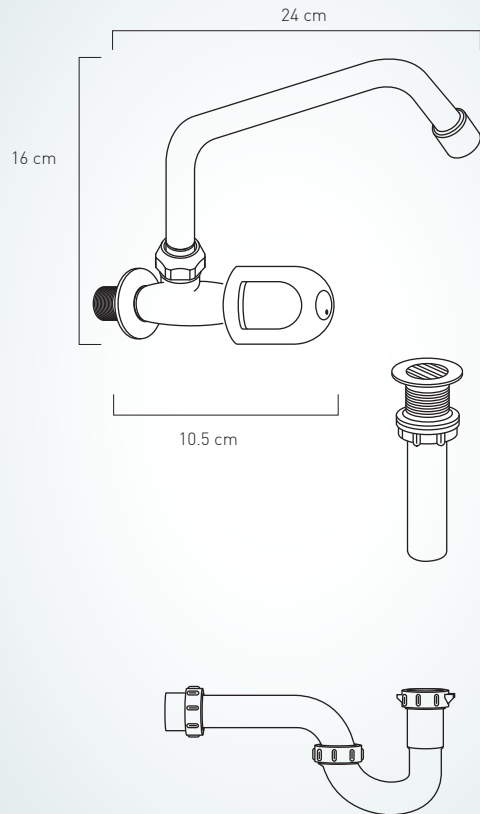

ECONOVO

LLAVE DE PARED CON PICO ALTO PARA COCINA
(KITCHEN ONE HANDLE WALL MOUNTED TALL SPOUT)

SIZE / MEDIDAS: 24 x 10.5 x 16 cm

COD. SG008181 306 1CE

Sobresale la modernidad del pico, ideal para los vanguardistas.

Esta fabricada en latón cromado y manillas ABS cromadas. Contiene cartuchos cerámicos 1/4 de vuelta de cierre hermético (bimando), garantizando mayor duración, ahorro de agua y dinero con su tecnología de bajo consumo.

306

Consumo de agua: 2.2 GPM máximo a 60 psi

VISTA FRONTAL

VISTA LATERAL

INCLUDED / INCLUYE:

Desagüe 1 1/2" PP con rejilla
COD. SC0021570001BL

Sifón 1 1/2" de Plástico con acople
COD. SC0040180001B0

NOTE / NOTAS
