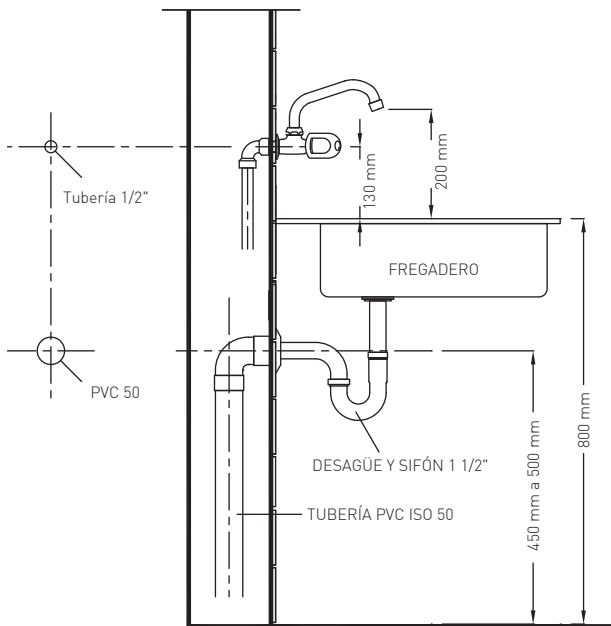

ECONOVO

LLAVE DE PARED CON PICO ALTO PARA COCINA
(KITCHEN ONE HANDLE WALL MOUNTED TALL SPOUT)

SIZE / MEDIDAS: 24 x 10.5 x 16 cm

COD. SG008181 306 1CE

Sobresale la modernidad del pico, ideal para los vanguardistas.

Esta fabricada en latón cromado y manillas ABS cromadas. Contiene cartuchos cerámicos 1/4 de vuelta de cierre hermético (bimando), garantizando mayor duración, ahorro de agua y dinero con su tecnología de bajo consumo.

306

Consumo de agua: 2.2 GPM máximo a 60 psi

VISTA FRONTAL

VISTA LATERAL

INCLUDED / INCLUYE:

Desagüe 1 1/2" PP con rejilla
COD. SC0021570001BL

Sifón 1 1/2" de Plástico con acople
COD. SC0040180001B0

NOTE / NOTAS
