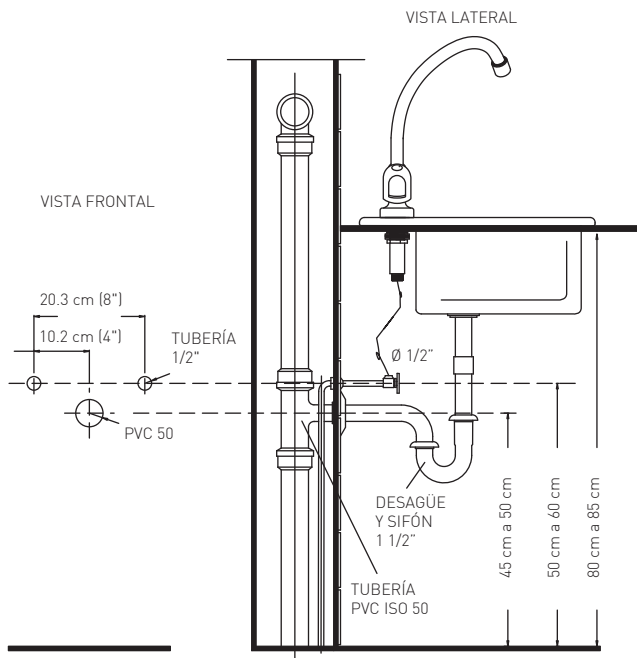

ECONOVO BIMANDO 8" DE MESA PARA COCINA (KITCHEN TWO HANDLES DECK MOUNTED)

SIZE / MEDIDAS: 20 x 25.5 x 23.5 cm

COD. SG008005 306 1CE

Sobresale la modernidad del pico, ideal para los vanguardistas.

Esta fabricada en latón cromado y manillas ABS cromadas. Contiene cartuchos cerámicos 1/4 de vuelta de cierre hermético (bimando), garantizando mayor duración, ahorro de agua y dinero con su tecnología de bajo consumo.

306

Consumo de agua: 2.2 GPM máximo a 60 psi

INCLUDED / INCLUYE:

Sifón 1 1/2" de Plástico con acople
COD. SC0040180001B0

NOTE / NOTAS
