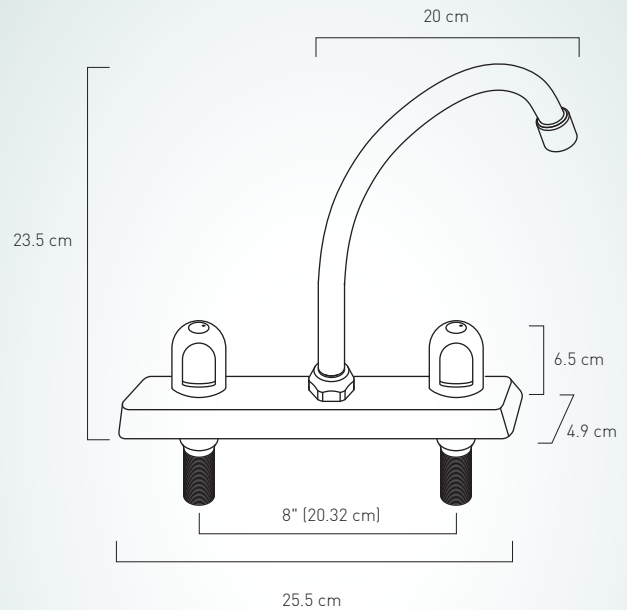

ECONOVO BIMANDO 8" DE MESA PARA COCINA (KITCHEN TWO HANDLES DECK MOUNTED)

SIZE / MEDIDAS: 20 x 25.5 x 23.5 cm

COD. SG008005 306 1CE

Sobresale la modernidad del pico, ideal para los vanguardistas.

Esta fabricada en latón cromado y manillas ABS cromadas. Contiene cartuchos cerámicos 1/4 de vuelta de cierre hermético (bimando), garantizando mayor duración, ahorro de agua y dinero con su tecnología de bajo consumo.

306

Consumo de agua: 2.2 GPM máximo a 60 psi

INCLUDED / INCLUYE:

Sifón 1 1/2" de Plástico con acople
COD. SC0040180001B0

NOTE / NOTAS
