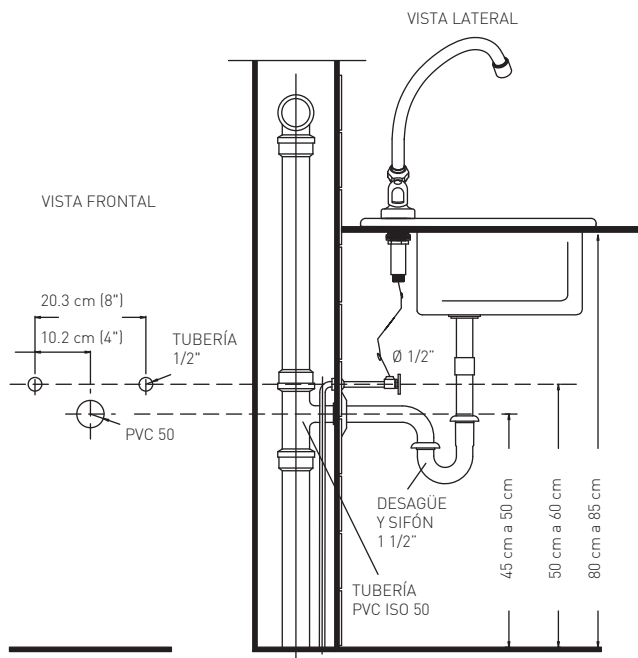

## ECONOVO MONOBLOCK PARA COCINA (SINGLE MOUNTED KITCHEN FAUCET)

SIZE / MEDIDAS: 22.5 x 14.5 x 26 cm

COD. SG008007 306 1CE

Sobresale la modernidad del pico, ideal para los vanguardistas.

Esta fabricada en latón cromado y manillas ABS cromadas. Contiene cartuchos cerámicos 1/4 de vuelta de cierre hermético (bimando), garantizando mayor duración, ahorro de agua y dinero con su tecnología de bajo consumo.

Consumo de agua: 2.2 GPM máximo a 60 psi

INCLUDED / INCLUYE:

Sifón 1 1/2" de Plástico con acople  
COD. SC0040180001B0

NOTE / NOTAS

---

---

---

---