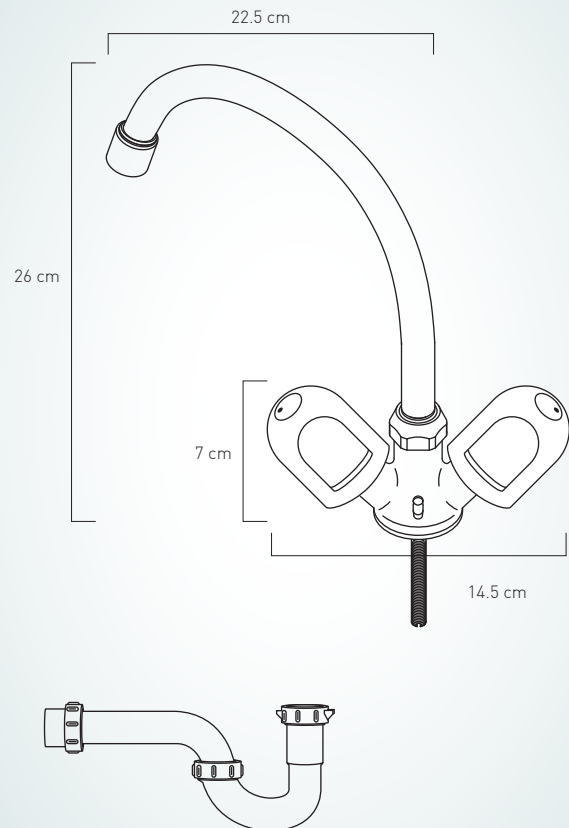

## ECONOVO MONOBLOCK PARA COCINA (SINGLE MOUNTED KITCHEN FAUCET)

SIZE / MEDIDAS: 22.5 x 14.5 x 26 cm

COD. SG008007 306 1CE

Sobresale la modernidad del pico, ideal para los vanguardistas.

Esta fabricada en latón cromado y manillas ABS cromadas. Contiene cartuchos cerámicos 1/4 de vuelta de cierre hermético (bimando), garantizando mayor duración, ahorro de agua y dinero con su tecnología de bajo consumo.

Consumo de agua: 2.2 GPM máximo a 60 psi

INCLUDED / INCLUYE:

Sifón 1 1/2" de Plástico con acople  
COD. SC0040180001B0

NOTE / NOTAS

---

---

---

---