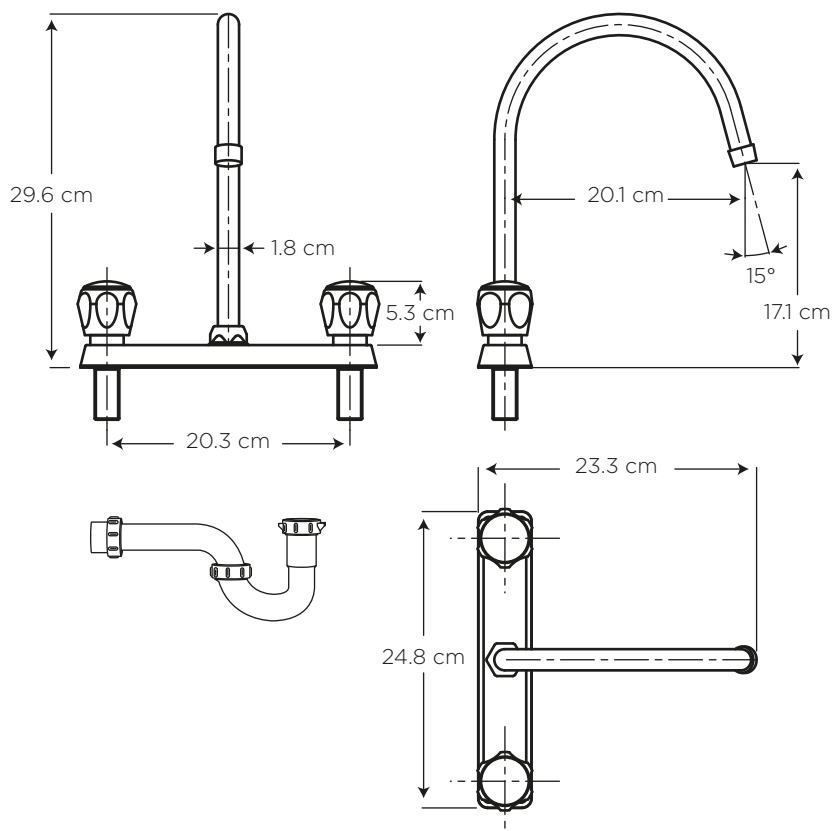

# SHELBY BIMANDO 8" DE MESA PARA COCINA

COD. SG0055233061BO

MEDIDAS:

23.3 x 24.8 x 29.6 cm

Manilla tradicional de formas redondas que destacan por su perfecta armonía.

## CARACTERÍSTICAS

- Material: Latón y ABS cromado
- Aireador: Neoperl - marca líder en el mercado
- Cartucho: Cerámico SEDAL de cierre hermético (1/4 de vuelta) - Marca líder
- Presión de agua recomendada: 20 psi (140 kPa) a 125 psi (860 kPa)
- Consumo de Agua: 8.3 litros por minuto / 2.2 gpm a 60 psi
- Vida útil del cartucho: 500.000 ciclos

## CUMPLE CON NORMA

- Cumple con norma NTE - INEN 3123 basada en la norma ASME 112.18.1 - 2012
- Cumple con norma NTE - INEN 2901 Accesorios de Desagüe para Artefactos Sanitarios

NEOPERL®

cosedal  
THE FAUCET'S HEART

## ¿QUÉ INCLUYE?

Sifón 1 1/2" PP con acople  
COD. SC0040180001BO