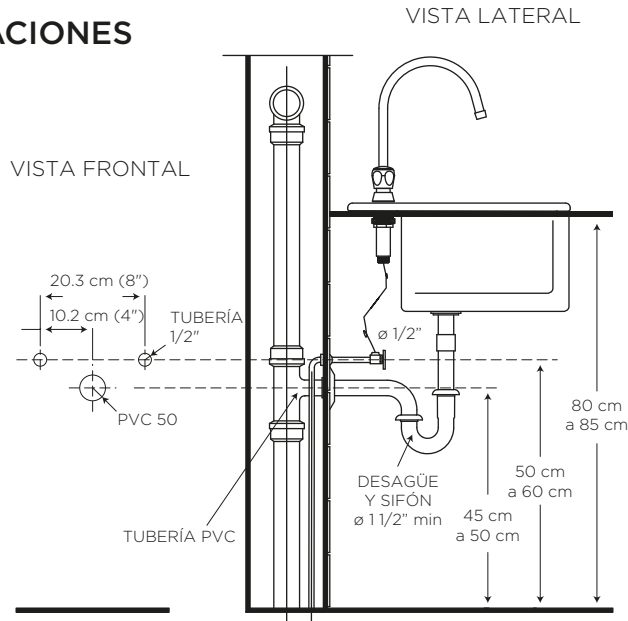

ESPECIFICACIONES

¿QUÉ INCLUYE?

BENEFICIOS

- Mayor durabilidad al estar fabricado en latón, debido a que cuenta con una aleación de cobre más zinc.
- Compatibilidad de componentes nos permite asegurar el stock de repuestos.
- Puede ser instalado con varios modelos de fregaderos brindando versatilidad para el diseño de su ambiente de cocina.
- Producto sometido a estrictas pruebas de salinidad realizadas en nuestros laboratorios garantizando que el producto no se oxide en un ambiente húmedo.
- Grifería probada a 500 psi por un minuto para garantizar la calidad del producto en situaciones de golpes puntuales de aumento brusco de la presión de agua.
- No es tóxico gracias a su bajo contenido de plomo requerido por norma, garantizando que el agua es apta para el consumo.

CUIDADOS Y LIMPIEZA

- Se recomienda el uso de agua y jabón suave para el mantenimiento regular del producto. Evitar elementos abrasivos, ácidos o disolventes.
- Puede encontrar consejos y tips en Baño OK, mantenimiento fácil para tu equipo de baño.

GARANTÍA

EDESA garantiza que sus productos están libres de defectos de fabricación, a partir de la fecha de compra del producto, conforme a los períodos adjuntos:

- Grifería y Broncería: De por vida para el cuerpo principal y acabado en cromo (306). En todos los otros acabados que no sean cromo, cinco (5) años.
- Repuestos de Grifería y Broncería: Dos (2) años. Son las partes internas/externas de la grifería, que están expuestas al desgaste natural por el uso y se adquieren a manera de reposición, para mantenimiento preventivo y/o sustitución de las partes. Por ejemplo: cartuchos, aireadores, manillas, empaques, picos de cocina, duchadores de mano, mangueras, kits de instalación (tuercas, tornillos, arandelas, etc), conectores universales, entre otros.

SERVICIO AL CLIENTE

1-800 SUEDESA
-783337