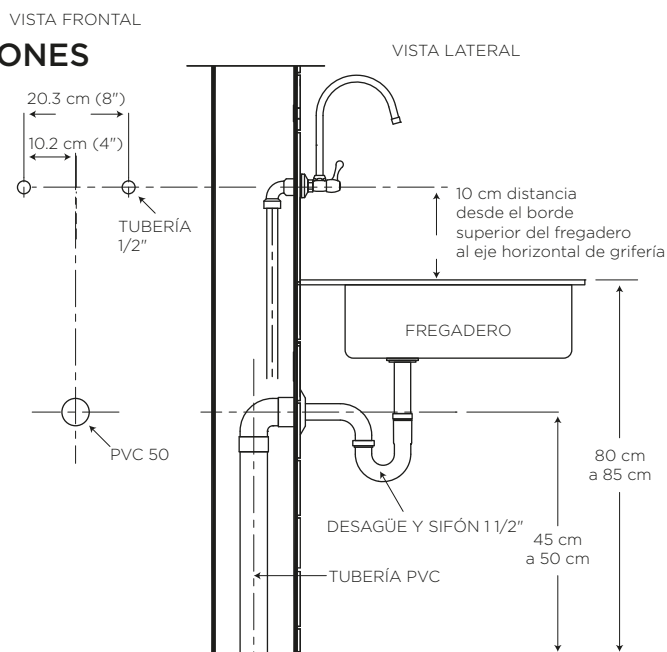

ESPECIFICACIONES

¿QUÉ INCLUYE?

BENEFICIOS

- Mayor durabilidad al estar fabricado en latón, debido a que cuenta con una aleación de cobre más zinc.
- Compatibilidad de componentes nos permite asegurar el stock de repuestos.
- Puede ser instalado con varios modelos de fregaderos brindando versatilidad para el diseño de su ambiente de cocina.
- Producto sometido a estrictas pruebas de salinidad realizadas en nuestros laboratorios garantizando que el producto no se oxide en un ambiente húmedo.
- Grifería probada a 500 psi por un minuto para garantizar la calidad del producto en situaciones de golpes puntuales de aumento brusco de la presión de agua.
- No es tóxico gracias a su bajo contenido de plomo requerido por norma, garantizando que el agua es apta para el consumo.

CUIDADOS Y LIMPIEZA

- Se recomienda el uso de agua y jabón suave para el mantenimiento regular del producto. Evitar elementos abrasivos, ácidos o disolventes.
- Puede encontrar consejos y tips en Baño OK, mantenimiento fácil para tu equipo de baño.

GARANTÍA

EDESA garantiza que sus productos están libres de defectos de fabricación, a partir de la fecha de compra del producto, conforme a los períodos adjuntos:

- Grifería y Broncería: De por vida para el cuerpo principal y acabado en cromo (306). En todos los otros acabados que no sean cromo, cinco (5) años.
- Repuestos de Grifería y Broncería: Dos (2) años. Son las partes internas/externas de la grifería, que están expuestas al desgaste natural por el uso y se adquieren a manera de reposición, para mantenimiento preventivo y/o sustitución de las partes. Por ejemplo: cartuchos, aireadores, manillas, empaques, picos de cocina, duchadores de mano, mangueras, kits de instalación (tuercas, tornillos, arandelas, etc), conectores universales, entre otros.

SERVICIO AL CLIENTE

1-800 SUEDESA
-783337