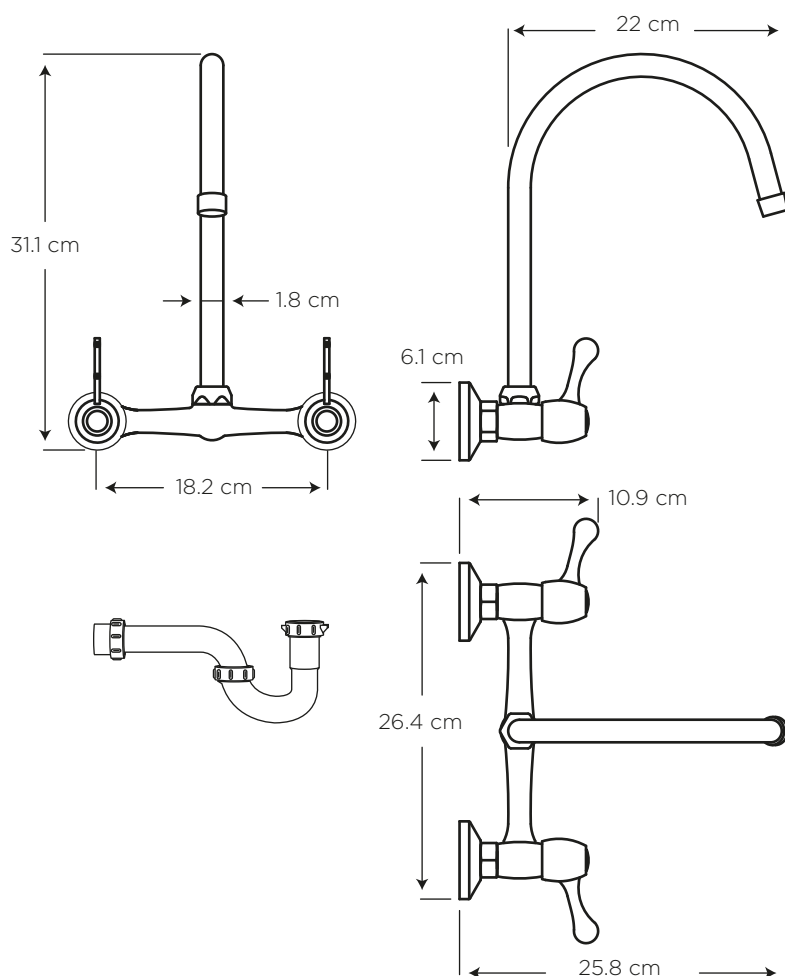

# SHELBY BIMANDO 8" DE PARED PARA COCINA

COD. SG0056643061BO

MEDIDAS:

25.8 x 26.4 x 31.1 cm

Pico móvil facilita las tareas de limpieza. Manilla moderna tipo palanca.

## CARACTERÍSTICAS

- Material: Latón
- Aireador: Neoperl - marca líder en el mercado
- Cartucho: Cerámico SEDAL de cierre hermético (1/4 de vuelta) - Marca líder
- Presión de agua recomendada: 20 psi (140 kPa) a 125 psi (860 kPa)
- Consumo de Agua: 8.3 litros por minuto / 2.2 gpm a 60 psi
- Vida útil del cartucho: 500.000 ciclos