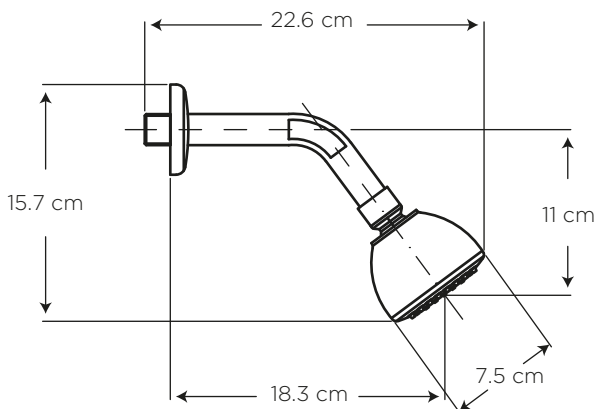

CUMPLE CON NORMA

- Cumple con norma NTE - INEN 3123 basada en la norma ASME 112.18.1 - 2012