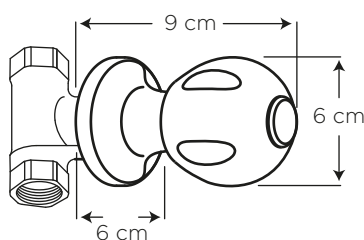

CUMPLE CON NORMA

- Cumple con norma NTE - INEN 3123 basada en la norma ASME 112.18.1 - 2012