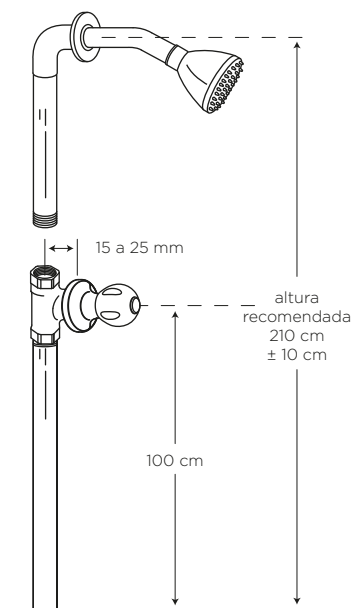

ESPECIFICACIONES

¿QUÉ INCLUYE?

BENEFICIOS

- Mayor durabilidad al estar fabricado en latón, debido a que cuenta con una aleación de cobre más zinc.
- Cuenta con tecnología auto limpiante que evita la acumulación de cal en la salidas de agua.
- Una caída de agua tipo lluvia brinda una experiencia relajante al usuario.
- Compatibilidad de componentes nos permite asegurar el stock de repuestos.
- Producto sometido a estrictas pruebas de salinidad realizadas en nuestros laboratorios garantizando que el producto no se oxide en un ambiente húmedo.
- Grifería probada a 500 psi por un minuto para garantizar la calidad del producto en situaciones de golpes puntuales de aumento brusco de la presión de agua.
- Señalización visible en el producto que ayuda a la facilidad de instalación y conexión.
- No es tóxico gracias a su bajo contenido de plomo requerido por norma, garantizando que el agua es apta para el consumo.

CUIDADOS Y LIMPIEZA

- Se recomienda el uso de agua y jabón suave para el mantenimiento regular del producto. Evitar elementos abrasivos, ácidos o disolventes.
- Puede encontrar consejos y tips en Baño OK, mantenimiento fácil para tu equipo de baño.

GARANTÍA

EDESA garantiza que sus productos están libres de defectos de fabricación, a partir de la fecha de compra del producto, conforme a los períodos adjuntos:

- Grifería y Broncería: De por vida para el cuerpo principal y acabado en cromo (306). En todos los otros acabados que no sean cromo, cinco (5) años.
- Repuestos de Grifería y Broncería: Dos (2) años. Son las partes internas/externas de la grifería, que están expuestas al desgaste natural por el uso y se adquieren a manera de reposición, para mantenimiento preventivo y/o sustitución de las partes. Por ejemplo: cartuchos, aireadores, manillas, empaques, picos de cocina, duchadores de mano, mangueras, kits de instalación (tuercas, tornillos, arandelas, etc), conectores universales, entre otros.

SERVICIO AL CLIENTE

1-800 SUEDESA
-783337