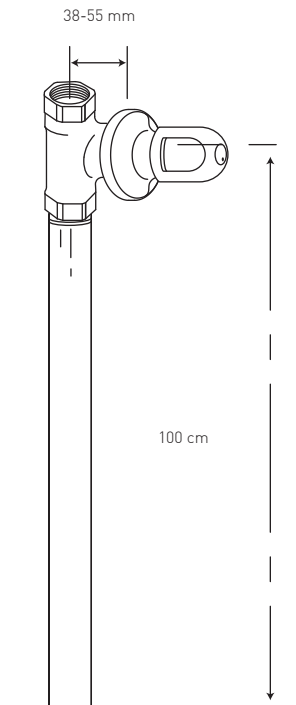

ECONOVO LLAVE CAMPANOLA (SHOWER SINGLE)

SIZE / MEDIDAS: 6 x 6 x 9 cm

COD. SG007996 306 1B0

Sobresale la modernidad del pico, ideal para los vanguardistas.

Esta fabricada en latón cromado y manillas ABS cromadas. Contiene cartuchos cerámicos 1/4 de vuelta de cierre hermético (bimando), garantizando mayor duración, ahorro de agua y dinero con su tecnología de bajo consumo.

306

Consumo de agua: 2.5 GPM máximo a 80 psi

NOTE / NOTAS
