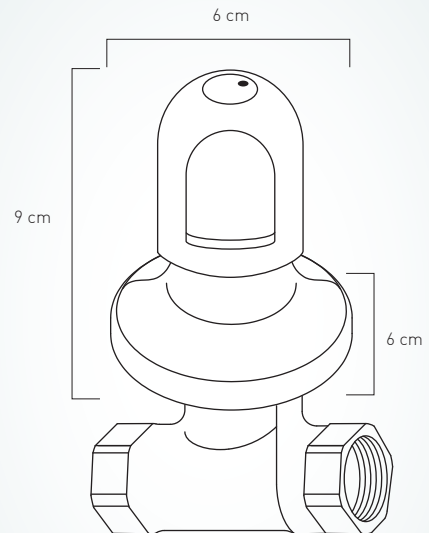

ECONOVO LLAVE CAMPANOLA (SHOWER SINGLE)

SIZE / MEDIDAS: 6 x 6 x 9 cm

COD. SG007996 306 1B0

Sobresale la modernidad del pico, ideal para los vanguardistas.

Esta fabricada en latón cromado y manillas ABS cromadas. Contiene cartuchos cerámicos 1/4 de vuelta de cierre hermético (bimando), garantizando mayor duración, ahorro de agua y dinero con su tecnología de bajo consumo.

306

Consumo de agua: 2.5 GPM máximo a 80 psi

NOTE / NOTAS
