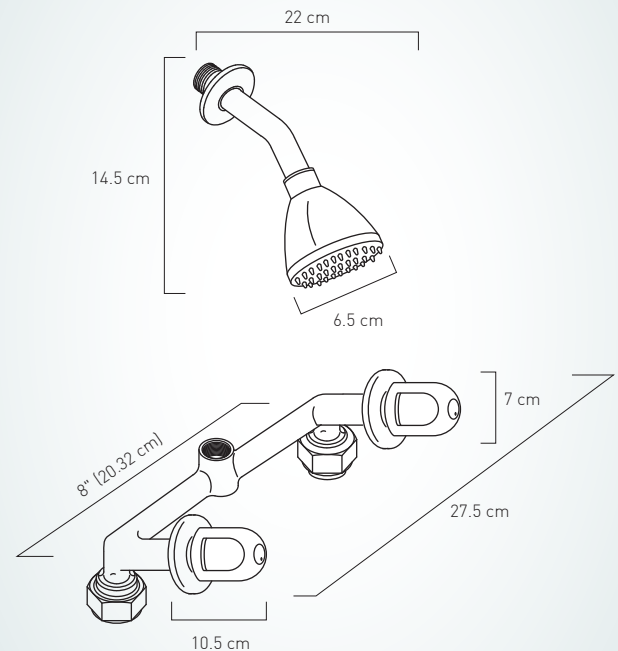

## ECONOVO BIMANDO PARA DUCHA (TWO HANDLE SHOWER MIXER)

SIZE / MEDIDAS:  
SHOWER HEAD / REGADERA:  $\varnothing$  6.5 cm

**COD. SG007994 306 1CE**

Sobresale la modernidad del pico, ideal para los vanguardistas.

Esta fabricada en latón cromado y manillas ABS cromadas. Contiene cartuchos cerámicos 1/4 de vuelta de cierre hermético (bimando), garantizando mayor duración, ahorro de agua y dinero con su tecnología de bajo consumo.

Consumo de agua: 2.5 GPM máximo a 80 psi

INCLUDED / INCLUYE:

Regadera Autolimpiadora  
COD. SG0049863061B0

NOTE / NOTAS

---

---

---

---