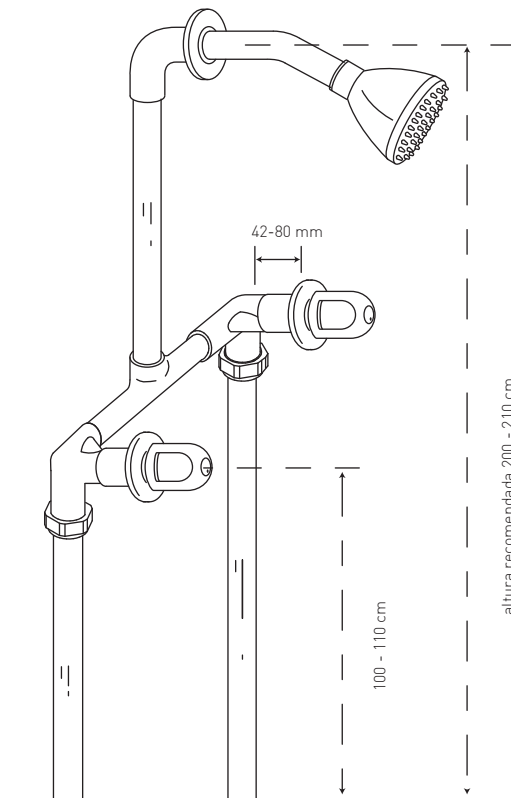

## ECONOVO BIMANDO PARA DUCHA (TWO HANDLE SHOWER MIXER)

SIZE / MEDIDAS:  
SHOWER HEAD / REGADERA:  $\varnothing$  6.5 cm

**COD. SG007994 306 1CE**

Sobresale la modernidad del pico, ideal para los vanguardistas.

Esta fabricada en latón cromado y manillas ABS cromadas. Contiene cartuchos cerámicos 1/4 de vuelta de cierre hermético (bimando), garantizando mayor duración, ahorro de agua y dinero con su tecnología de bajo consumo.

Consumo de agua: 2.5 GPM máximo a 80 psi

INCLUDED / INCLUYE:

Regadera Autolimpiadora  
COD. SG0049863061B0

NOTE / NOTAS

---

---

---

---