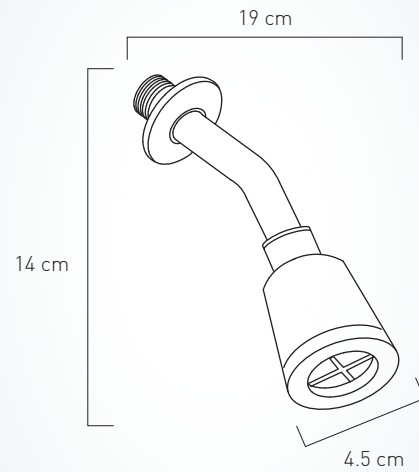

REGADERA ECONÓMICA

SIZE / MEDIDAS
SHOWER HEAD / REGADERA: \varnothing 4.5 cm

COD. SG0058883061B0

Producto de gran duración y con respaldo de marca !!!

Material ABS con recubrimiento en cromo,
garantizando gran duración.

306

ESPECIFICACIONES / SPECIFICATIONS

- Medidas /
Size: \varnothing 4.5 x 14 x 19 cm

NOTE / NOTAS
