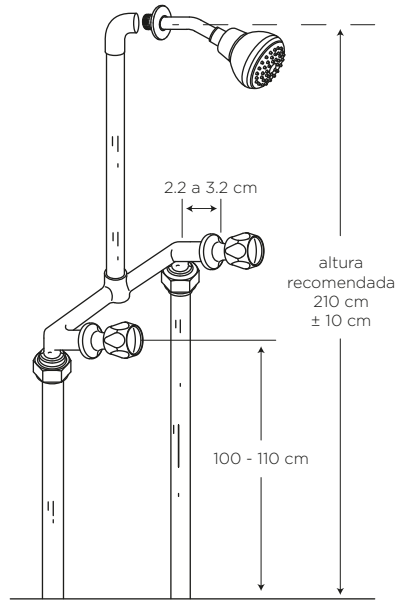

EDESA

SHELBY BIMANDO PARA DUCHA CON REGADERA

COD. SG0090313061BO

MEDIDAS:

Regadera: \varnothing 7.5 cm

Campanola: 8 x 26.5 x 6 cm

cosedal
THE FAUCET'S HEART

Diseño atemporal, crea un contrastado equilibrio de formas redondas y cuadradas.

COLORES

Cromo

306

CARACTERÍSTICAS

Material: Latón

Cartucho: Cerámico SEDAL de cierre hermético (bimando) - Marca líder

Presión de agua recomendada:
20 psi (140 kPa) a 125 psi (860 kPa)

Consumo de Agua:
9.5 litros por minuto / 2.5 gpm
a 80 psi

Vida útil del cartucho:
500.000 ciclos

CUMPLE CON NORMA

- Cumple con norma NTE - INEN 3123 basada en la norma ASME 112.18.1 - 2012

ESPECIFICACIONES

¿QUÉ INCLUYE?

Regadera Redonda Autolimpiadora ABS 7.5 cm
COD. SG0049863061BO