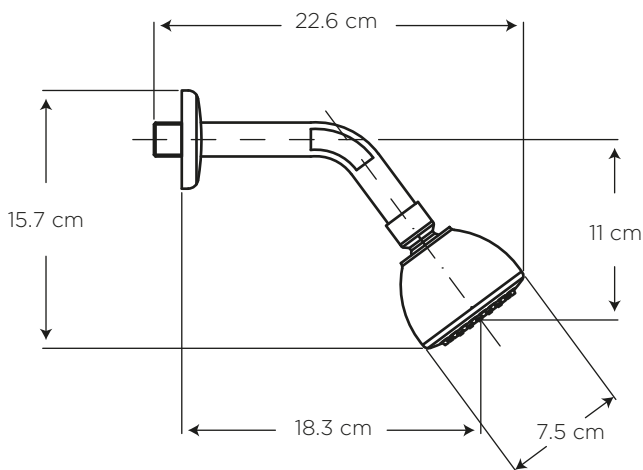

EDESA

SHELBY BIMANDO PARA DUCHA CON REGADERA

COD. SG0090313061BO

MEDIDAS:

Regadera: \varnothing 7.5 cm

Campanola: 8 x 26.5 x 6 cm

cosedal
THE FAUCET'S HEART

Diseño atemporal, crea un contrastado equilibrio de formas redondas y cuadradas.

COLORES

Cromo

306

CARACTERÍSTICAS

Material: Latón

Cartucho: Cerámico SEDAL de cierre hermético (bimando) - Marca líder

Presión de agua recomendada:
20 psi (140 kPa) a 125 psi (860 kPa)

Consumo de Agua:
9.5 litros por minuto / 2.5 gpm
a 80 psi

Vida útil del cartucho:
500.000 ciclos

CUMPLE CON NORMA

- Cumple con norma NTE - INEN 3123 basada en la norma ASME 112.18.1 - 2012

ESPECIFICACIONES

¿QUÉ INCLUYE?

Regadera Redonda Autolimpiadora ABS 7.5 cm
COD. SG0049863061BO