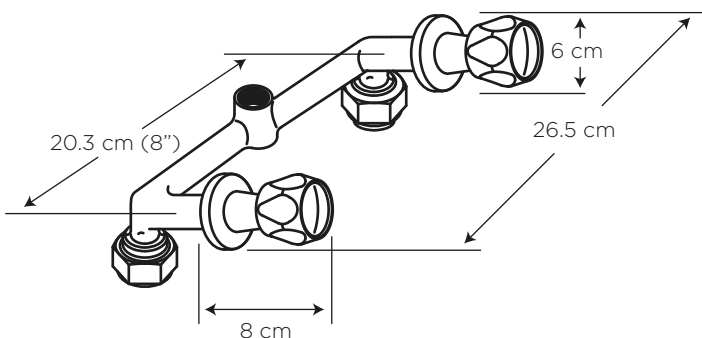

EDESA

SHELBY BIMANDO PARA DUCHA CON REGADERA

COD. SG0090313061BO

MEDIDAS:

Regadera: \varnothing 7.5 cm

Campanola: 8 x 26.5 x 6 cm

cosedal
THE FAUCET'S HEART

Diseño atemporal, crea un contrastado equilibrio de formas redondas y cuadradas.

COLORES

Cromo

306

CARACTERÍSTICAS

Material: Latón

Cartucho: Cerámico SEDAL de cierre hermético (bimando) - Marca líder

Presión de agua recomendada:
20 psi (140 kPa) a 125 psi (860 kPa)

Consumo de Agua:
9.5 litros por minuto / 2.5 gpm
a 80 psi

Vida útil del cartucho:
500.000 ciclos

CUMPLE CON NORMA

- Cumple con norma NTE - INEN 3123 basada en la norma ASME 112.18.1 - 2012

ESPECIFICACIONES

¿QUÉ INCLUYE?

Regadera Redonda Autolimpiadora ABS 7.5 cm
COD. SG0049863061BO