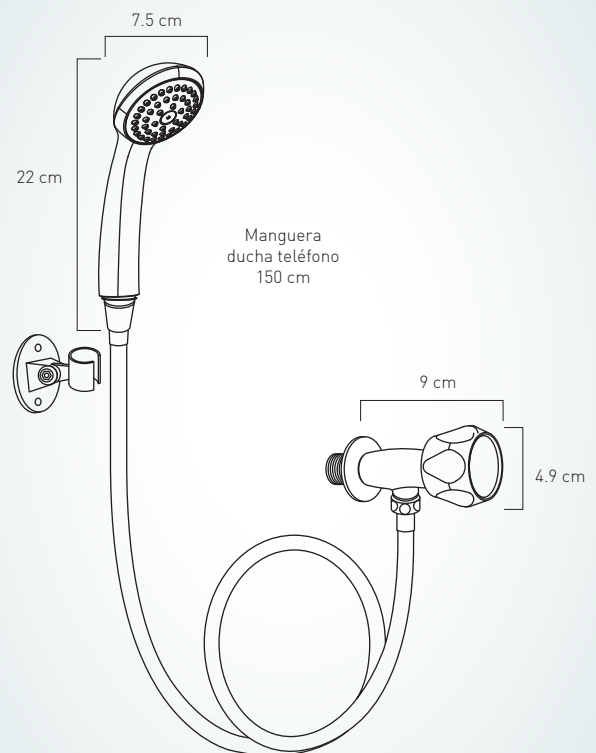

## SHELBY DUCHA TELÉFONO UNA LLAVE (SHOWER PHONE ONE HANDLE)

SIZE / MEDIDAS: SHOWER HAND / DUCHA TELÉFONO: 22 x 7.5 cm

**COD. SG005522 306 1B0**

Concebida para personas que piensan en vestir el baño más allá de las modas pasajeras con un funcionamiento ideal.

Esta fabricada en latón cromado y contiene cartuchos cerámicos 1/4 de vuelta de cierre hermético (bimando), garantizando mayor duración, ahorro de agua y dinero con su tecnología de bajo consumo.

Consumo de agua: 2.5 GPM máximo a 80 psi

### INCLUDED / INCLUYE:

Ducha Teléfono Autolimpiante  
COD. SG0068933061B0

Manguera Ducha Teléfono 150 cm  
COD. SG0049550001B0

Soporte de Ducha Teléfono  
COD. SG004959\_\_1B0