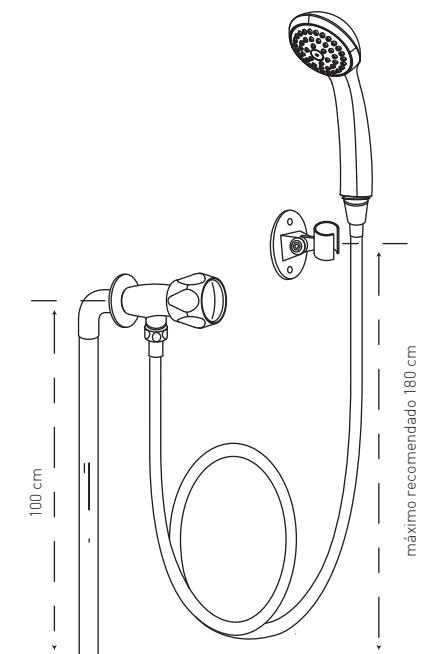

## SHELBY DUCHA TELÉFONO UNA LLAVE (SHOWER PHONE ONE HANDLE)

SIZE / MEDIDAS: SHOWER HAND / DUCHA TELÉFONO: 22 x 7.5 cm

**COD. SG005522 306 1B0**

Concebida para personas que piensan en vestir el baño más allá de las modas pasajeras con un funcionamiento ideal.

Esta fabricada en latón cromado y contiene cartuchos cerámicos 1/4 de vuelta de cierre hermético (bimando), garantizando mayor duración, ahorro de agua y dinero con su tecnología de bajo consumo.

Consumo de agua: 2.5 GPM máximo a 80 psi

### INCLUDED / INCLUYE:

Ducha Teléfono Autolimpiante  
COD. SG0068933061B0

Manguera Ducha Teléfono 150 cm  
COD. SG0049550001B0

Soporte de Ducha Teléfono  
COD. SG004959\_\_1B0