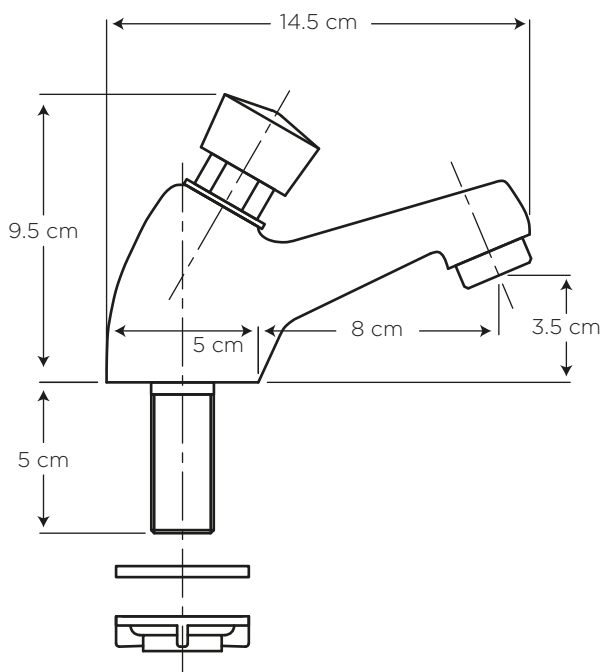

# TEMPO PARA LAVAMANOS

COD. SG0057633061BO

**MEDIDAS:**

14.5 x 5 x 9.5 cm

NEOPERL®

Soluciones tecnológicas adaptadas a las necesidades de instituciones con altos estándares de calidad y ecología.

Ideal para lugares de alto tráfico como centros comerciales, hoteles, instituciones educativas, hospitales, aeropuertos entre otros.

## CARACTERÍSTICAS

- Material: Latón  
Aireador: Neoperl - marca líder en el mercado  
Cartucho: Cierre automático  
Presión de agua recomendada: 35 psi (241 kPa) a 125 psi (860 kPa)  
Consumo de Agua: 1 litros por descarga a 60 psi  
Vida útil del cartucho: 150.000 ciclos