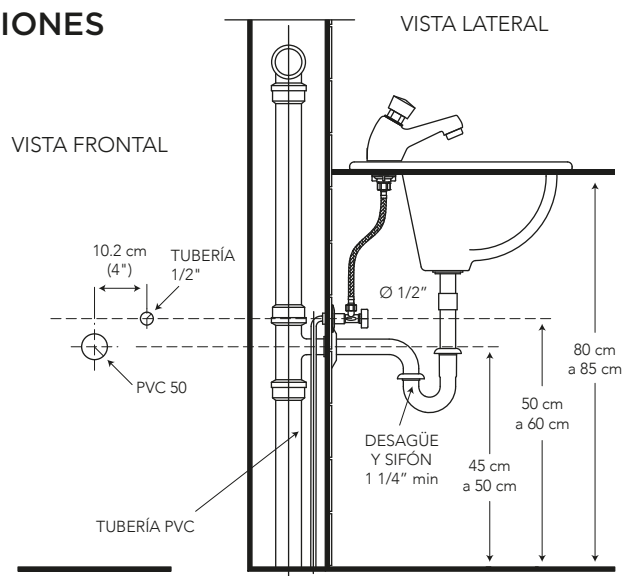

ESPECIFICACIONES

BENEFICIOS

- Comodidad de uso para los usuarios al activarse con botón push. Tipo de cierre automático con duración de 7 segundos, optimiza el uso y previene el desperdicio de agua.
- Mayor durabilidad al estar fabricado en latón, debido a que cuenta con una aleación de cobre más zinc.
- Compatibilidad de componentes nos permite asegurar el stock de repuestos.
- Producto versátil, puede ser instalado en lavamanos de colgar, pedestal y empotrados.
- Producto sometido a estrictas pruebas de salinidad realizadas en nuestros laboratorios garantizando que el producto no se oxide en un ambiente húmedo.
- Grifería probada a 500 psi por un minuto para garantizar la calidad del producto en situaciones de golpes puntuales de aumento brusco de la presión de agua.
- No es tóxico gracias a su bajo contenido de plomo requerido por norma, garantizando que el agua es apta para el consumo.

CUIDADOS Y LIMPIEZA

- Se recomienda el uso de agua y jabón suave para el mantenimiento regular del producto. Evitar elementos abrasivos, ácidos o disolventes.
- Puede encontrar consejos y tips en Baño OK, mantenimiento fácil para tu equipo de baño.

GARANTÍA

EDESA garantiza que sus productos están libres de defectos de fabricación, a partir de la fecha de compra del producto, conforme a los períodos adjuntos:

- Grifería y Broncería: De por vida para el cuerpo principal y acabado en cromo (306). En todos los otros acabados que no sean cromo, cinco (5) años.
- Repuestos de Grifería y Broncería: Dos (2) años. Son las partes internas/externas de la grifería, que están expuestas al desgaste natural por el uso y se adquieren a manera de reposición, para mantenimiento preventivo y/o sustitución de las partes. Por ejemplo: cartuchos, aireadores, manillas, empaques, picos de cocina, duchadores de mano, mangueras, kits de instalación (tuercas, tornillos, arandelas, etc), conectores universales, entre otros.

SERVICIO AL CLIENTE

1-800 SUEDESA
-783337