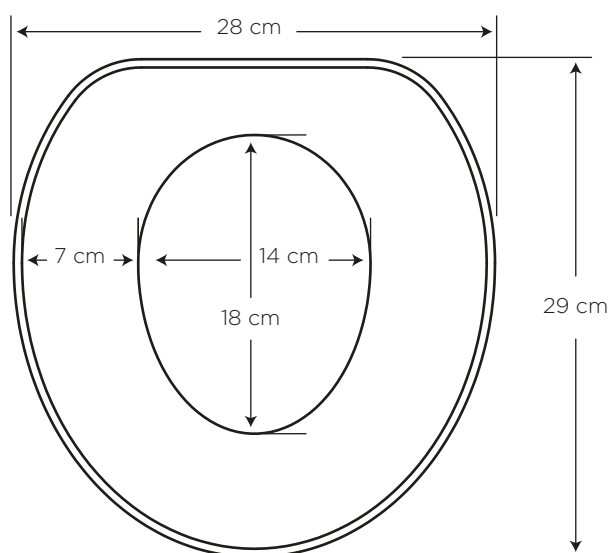

# ASIENTO ACUARIO

FELIZ

COD. SP0096530001BL

**MEDIDAS:**  
29 x 28 x 6 cm

Ideal para iniciar la etapa de  
entrenamiento del niños en el uso del  
inodoro.

## CARACTERÍSTICAS

Material: PVC, esponja, Polipropileno  
Peso: 270 gramos  
Tipo: para niños

## ESPECIFICACIONES

-  **Peso del asiento:** 0.27 kg
- **Forma:** para niños,  
se adapta a los asientos  
de inodoros de adultos