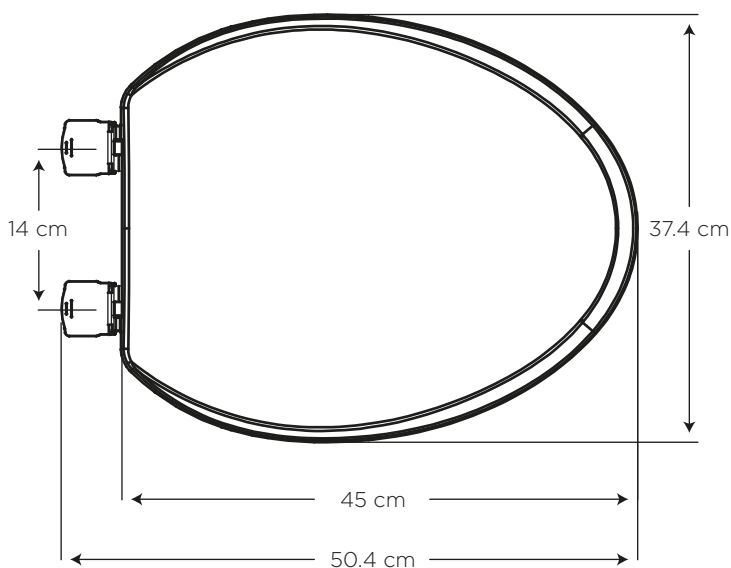

# ASIENTO ARAGÓN

ALARGADO

COD. SP009803\_\_1CW

**MEDIDAS:**  
50.4 x 37.4 x 6.3 cm

Asiento alargado con bisagras regulables y desmontables que se adapta a todos los inodoros de forma alargada.

6.3 cm

## CARACTERÍSTICAS

Material: Polipropileno  
Peso: 1170 gramos  
Tipo: Caída libre  
Bisagras: Regulables en la instalación y desmontables

## ESPECIFICACIONES

-  **Peso del asiento:** 1.2 kg
- **Forma:** alargada
- **Bisagras:** plásticas desmontables