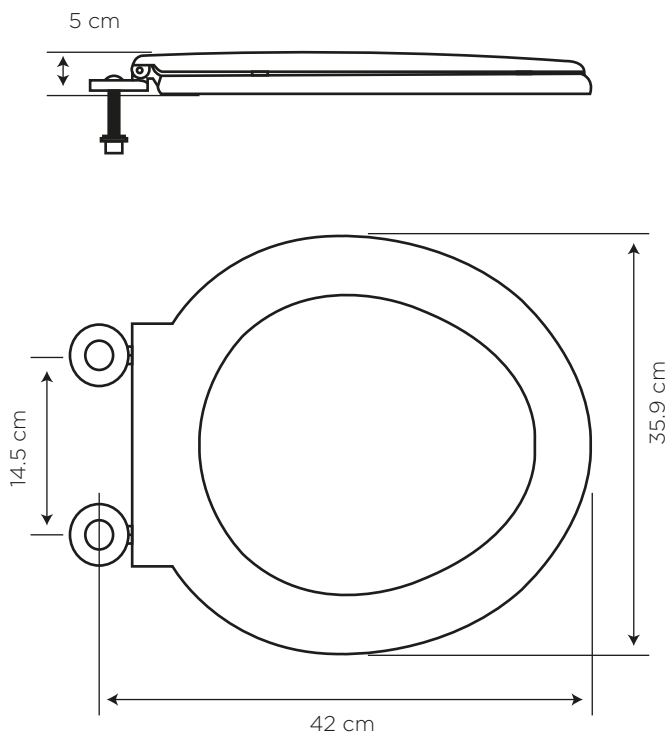

# ASIENTO MONTECRISTO PLUS

PARA INODORO  
REDONDO

COD. SP20**9501**\_\_1CG

**MEDIDAS:**  
42 x 35.9 x 5 cm

Asiento universal con bisagras regulables que se adapta a todos los inodoros de forma redonda.

## CARACTERÍSTICAS

Material: Polipropileno  
Peso: 1400 gramos  
Tipo: Caída libre  
Bisagras: Regulables en la instalación

## ESPECIFICACIONES

-  Peso del asiento: 1.4 kg
- Forma: redondo
- Bisagras: plásticas redondas