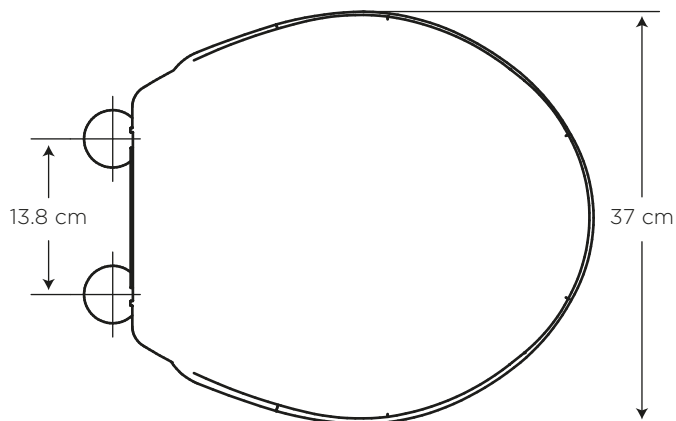

EDESA

ASIENTO UNIVERSAL

PARA INODORO
REDONDO

COD. SP20**9581**__1TF

MEDIDAS:
46.8 x 37 x 4.1 cm

Asiento universal que se adapta a todos los inodoros de forma redonda.

COLORES

Blanco	Bone	Verde Mist	Dresden Blue
130	733	054	722

CARACTERÍSTICAS

Material:	Polipropileno
Peso:	700 gramos
Tipo:	Caída libre
Bisagras:	Desmontables y regulables en la instalación

CUMPLE CON NORMA

- Cumple con norma IAPMO/ANSI Z124.5-2013

ESPECIFICACIONES