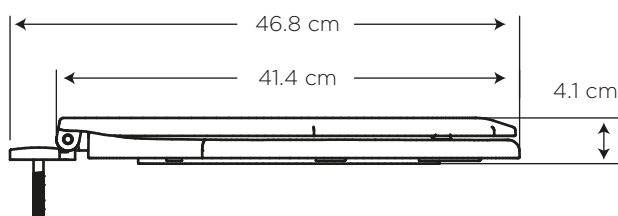

EDESA

ASIENTO UNIVERSAL

PARA INODORO
REDONDO

COD. SP20**9581**__1TF

MEDIDAS:
46.8 x 37 x 4.1 cm

Asiento universal que se adapta a todos los inodoros de forma redonda.

COLORES

Blanco	Bone	Verde Mist	Dresden Blue
130	733	054	722

CARACTERÍSTICAS

Material:	Polipropileno
Peso:	700 gramos
Tipo:	Caída libre
Bisagras:	Desmontables y regulables en la instalación

CUMPLE CON NORMA

- Cumple con norma IAPMO/ANSI Z124.5-2013

ESPECIFICACIONES

-  **Peso del asiento:** 0.7 kg
- **Forma:** redondo
- **Bisagras:** plásticas regulables

¿QUÉ INCLUYE?

Bisagra Asiento Universal Montecristo Plus
COD. SP203359__1BO

BENEFICIOS

- Funciona en la mayoría de inodoros con anillo redondo.
- Gran durabilidad por estar fabricado con material de alta resistencia.
- Fácil instalación. No someter a las conexiones roscadas a torques excesivos.
- El producto es reciclable, ya que sus materias primas lo hacen reutilizable evitando la contaminación del medio ambiente, por lo cual se recomienda enviar a un gestor ambiental.
- No es tóxico gracias a su bajo contenido de plomo requerido por norma.
- Contamos con stock completo de repuestos.