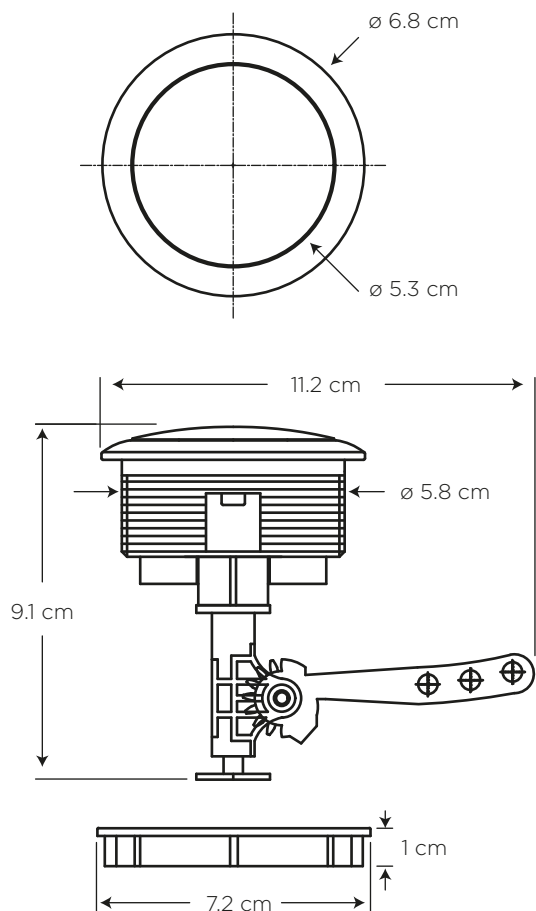

EDESA

LARGE PUSH BUTTON

COD. SP0022470001BO

MEDIDAS:
ø 6.8 x 11.2 x 9.1 cm

Botón de descarga superior para
inodoros.

CARACTERÍSTICAS

Material: PVC
Peso: 48 g
Roscas: ø 5.8 cm

USOS