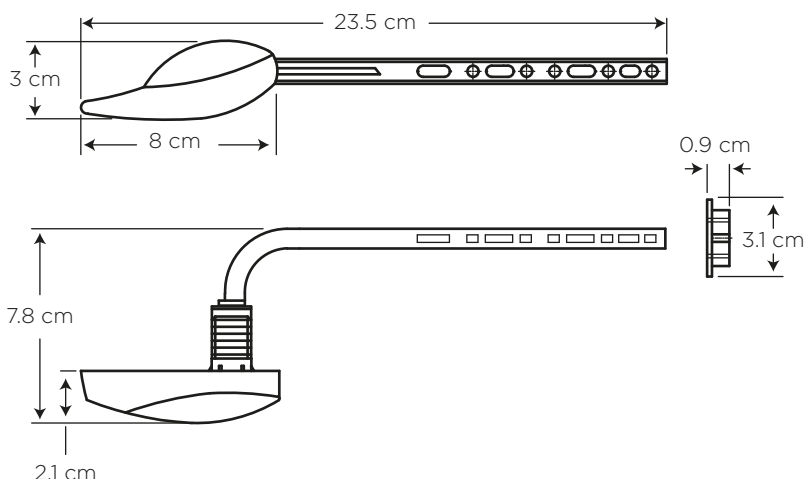

GARANTÍA

EDESA garantiza que sus productos están libres de defectos de fabricación, a partir de la fecha de compra del producto, conforme a los períodos adjuntos:

- Herrajes o partes de Herrajes: Dos (2) años.