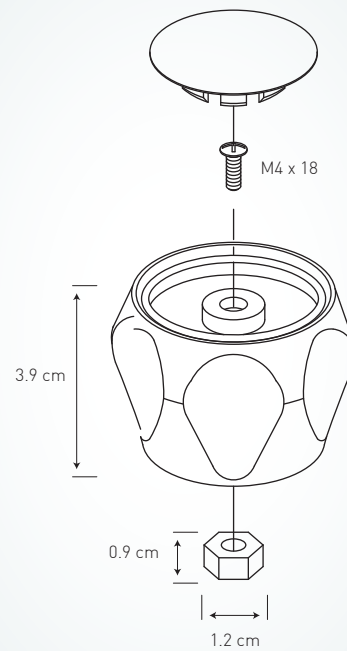

MANIJA REDONDA SHELBY

SIZE / MEDIDAS: \varnothing 4.8 x 3.9 cm

COD. SG0058610001B0

Producto de gran duración y con respaldo de marca !!!

Material ABS con recubrimiento en cromo,
garantizando gran duración.

306

ESPECIFICACIONES / SPECIFICATIONS

- Peso / Weight: 30 g
- Medidas / Size: \varnothing 4.8 x 3.9 cm

NOTE / NOTAS
