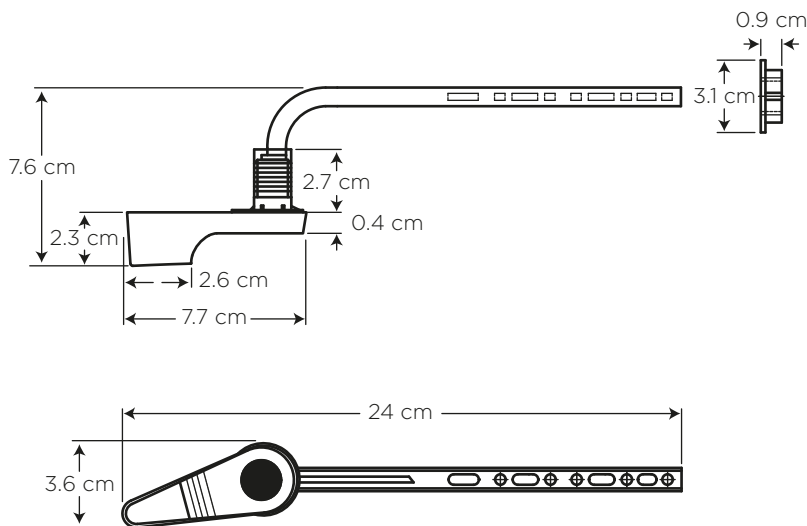

MANIJA UNIVERSAL BLANCA PARA INODORO

COD. SP0031120001BO

MEDIDAS:
8.5 x 25 x 4 cm

Manija para descarga de agua de inodoros, de uso universal, funciona en la mayoría de tanques con manija frontal.

CARACTERÍSTICAS

Material: Polipropileno
Peso: 23 g

USOS

- Inodoro Campeón Het

BENEFICIOS

- Gran durabilidad por estar fabricado con material de alta resistencia.
- Fácil instalación. No someter a las conexiones roscadas a torques excesivos.
- El producto es reciclable, ya que sus materias primas lo hacen reutilizable evitando la contaminación del medio ambiente, por lo cual se recomienda enviar a un gestor ambiental.