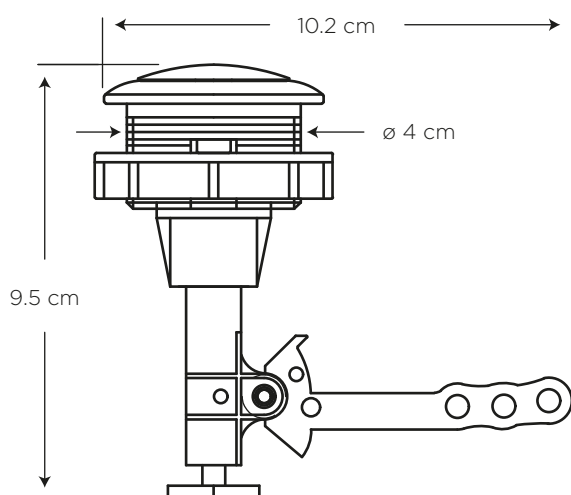

EDESA

MEDIUM PUSH BUTTON

COD. SPO022913061BO

MEDIDAS:
ø 4.8 x 10.2 x 9.5 cm

Botón de descarga superior para
inodoros.

CARACTERÍSTICAS

Material: PVC y ABS cromado
Peso: 16 g
Roscas: ø 4 cm

USOS