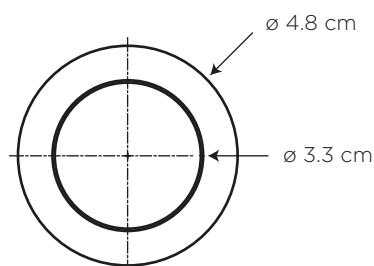

EDESA

MEDIUM PUSH BUTTON

COD. SPO022913061BO

MEDIDAS:
ø 4.8 x 10.2 x 9.5 cm

Botón de descarga superior para
inodoros.

CARACTERÍSTICAS

Material: PVC y ABS cromado
Peso: 16 g
Roscas: ø 4 cm

USOS