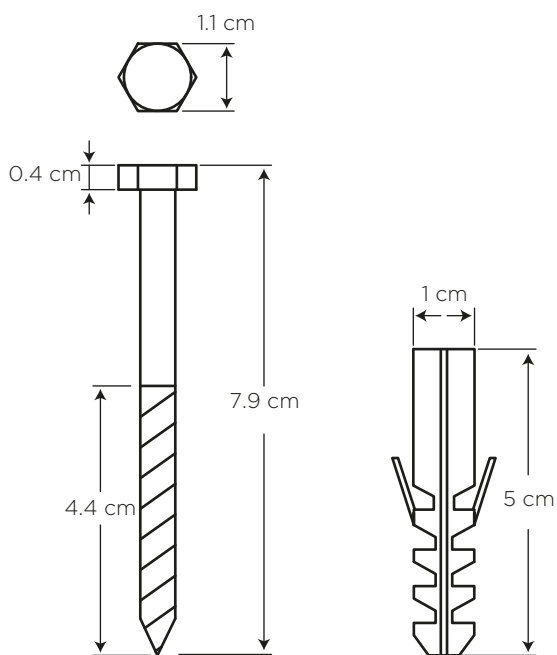

Tirafondo de 3/4"
Acero galvanizado

Taco plástico