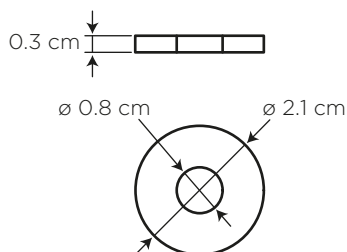

Arandela plana Galvanizado